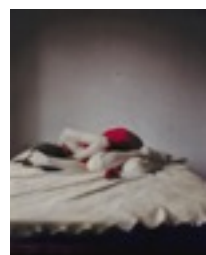

R\$ 7.700

Covered in skin 2014

Fotografia digital - Impressão e vidro

ED 01/06

R\$ 2.100

Juliet s hands 2012

Fotografia digital - Papel Hannemuhle photo rag

ED 01/18