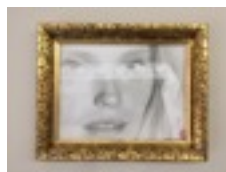

Espelho 2012
Técnica mista
ED 01/06
R\$ 1.960

Lgrimas azuis 2012
Fotografia analogica pintada a mão
ED 01/06
R\$ 4.200

Tudo que pulsa 2016
Bordado sob gobelem
ED 01/01
R\$ 2.380

Evaporate 2012
Fotografia digital - Papel Hannemuhle photo rag
ED 01/06
R\$ 2800

Clementine 2012
Fotografia analogica - Photogram
01/03
R\$ 2.100

Silence 2014 (PB com silence bordado)
Fotografia digital/bordado - Papel Hannemuhle photo rag
ED 01/06
R\$ 2800

Tic tac #06 2016
Escultura em concreto e cobre
ED 01/01
R\$ 2.380