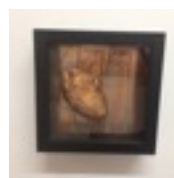

Espelho 2012
Técnica mista
ED 01/06
R\$ 1.960

Lgrimas azuis 2012
Fotografia analogica pintada a mão
ED 01/06
R\$ 4.200

Tudo que pulsa 2016
Bordado sob gobelem
ED 01/01
R\$ 2.380

Evaporate 2012
Fotografia digital - Papel Hannemuhle photo rag
ED 01/06
R\$ 2800

Clementine 2012
Fotografia analogica - Photogram
01/03
R\$ 2.100

Silence 2014 (PB com silence bordado)
Fotografia digital/bordado - Papel Hannemuhle photo rag
ED 01/06
R\$ 2800

Tic tac #06 2016
Escultura em concreto e cobre
ED 01/01
R\$ 2.380