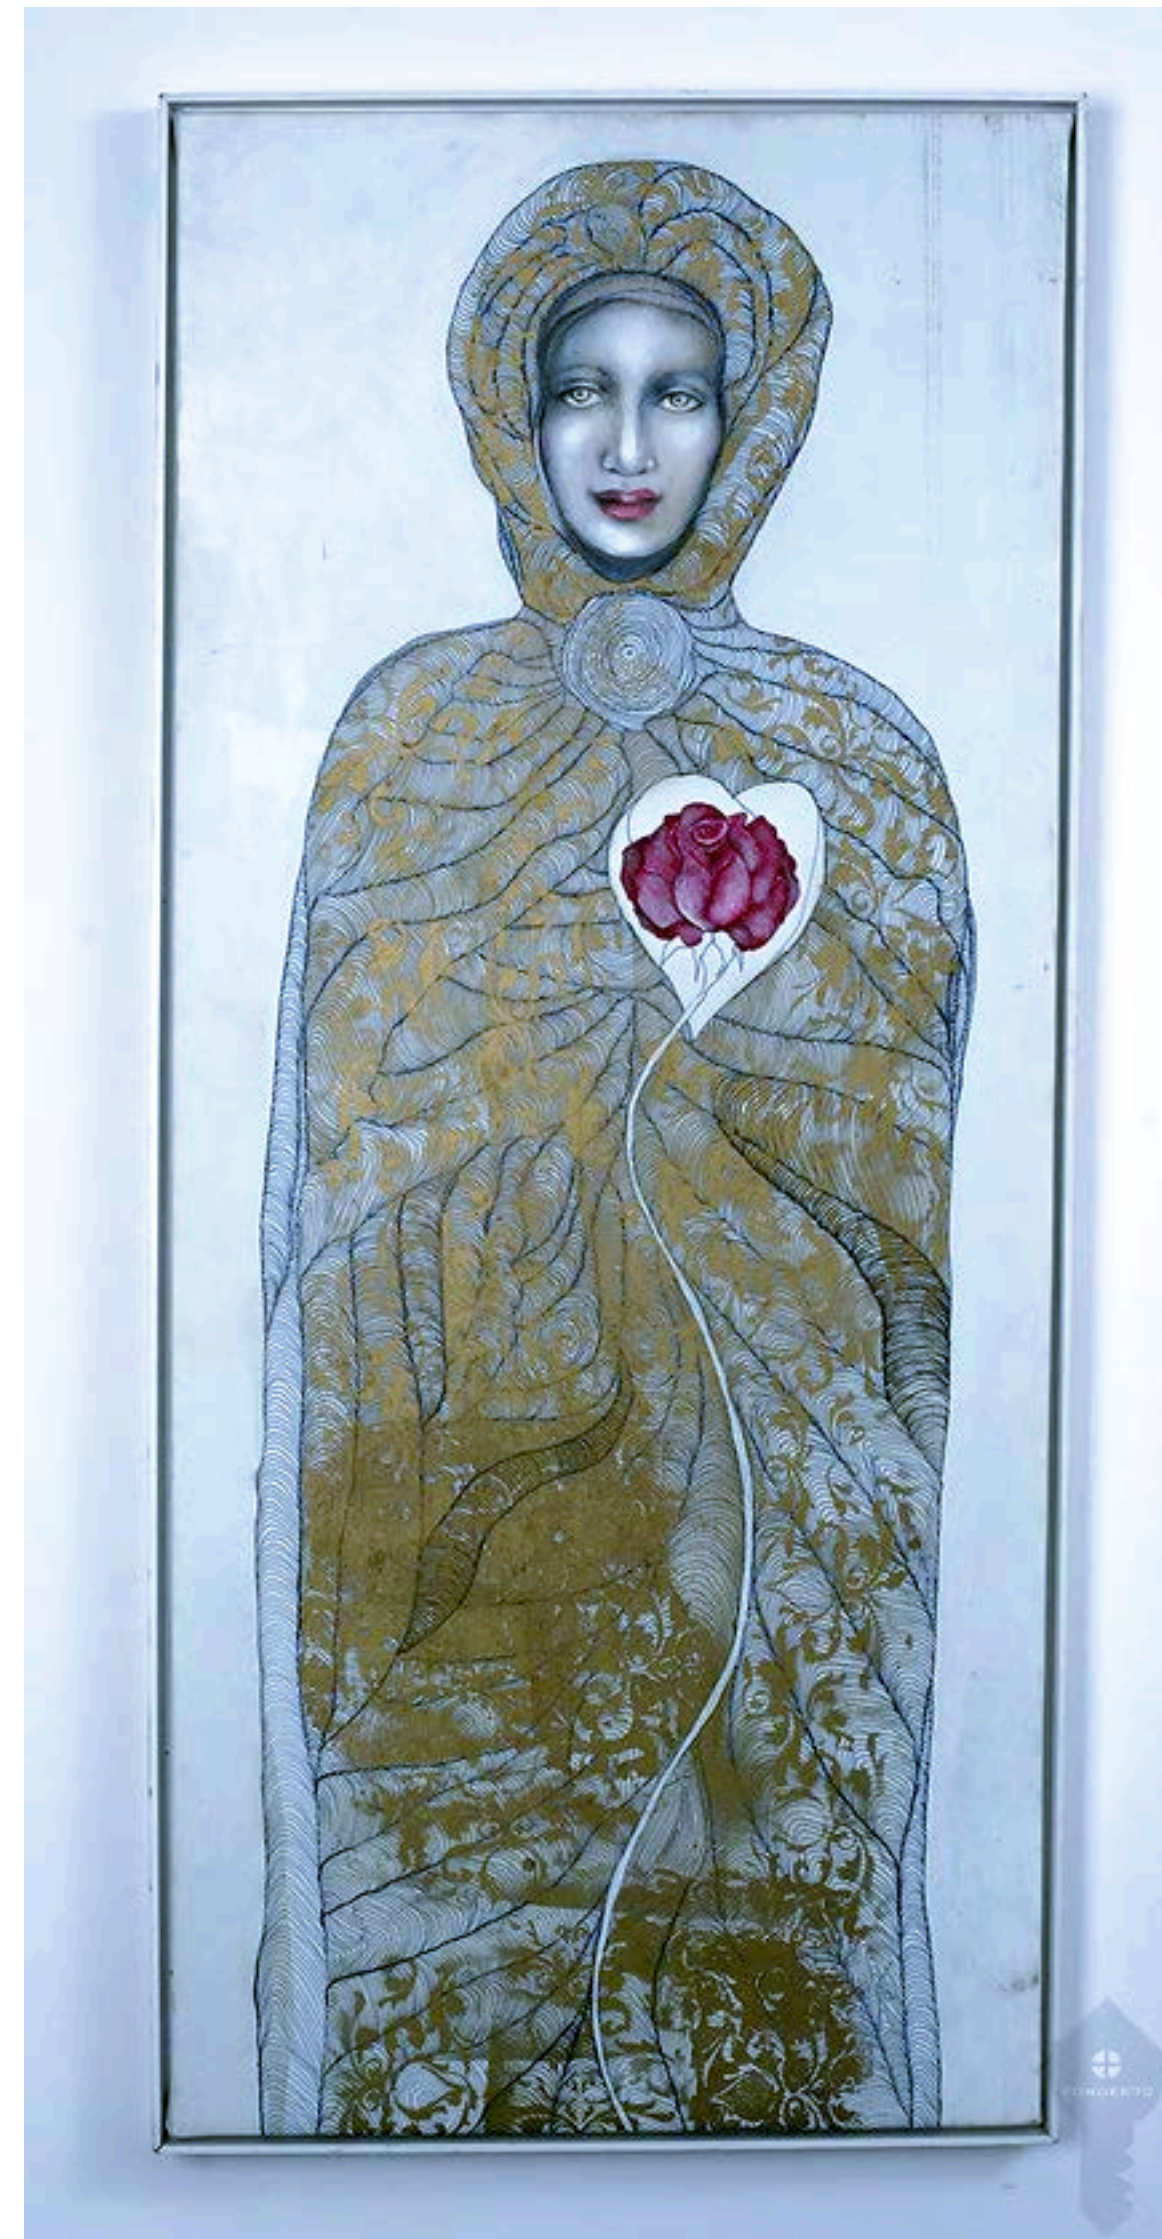

Dini Calderón (Argentina)

Mulher

R$ 2.500,00

ou 10x de R$250,00 sem juros

Técnica mista sobre couro.
140 x 63 cm. Moldura branca.