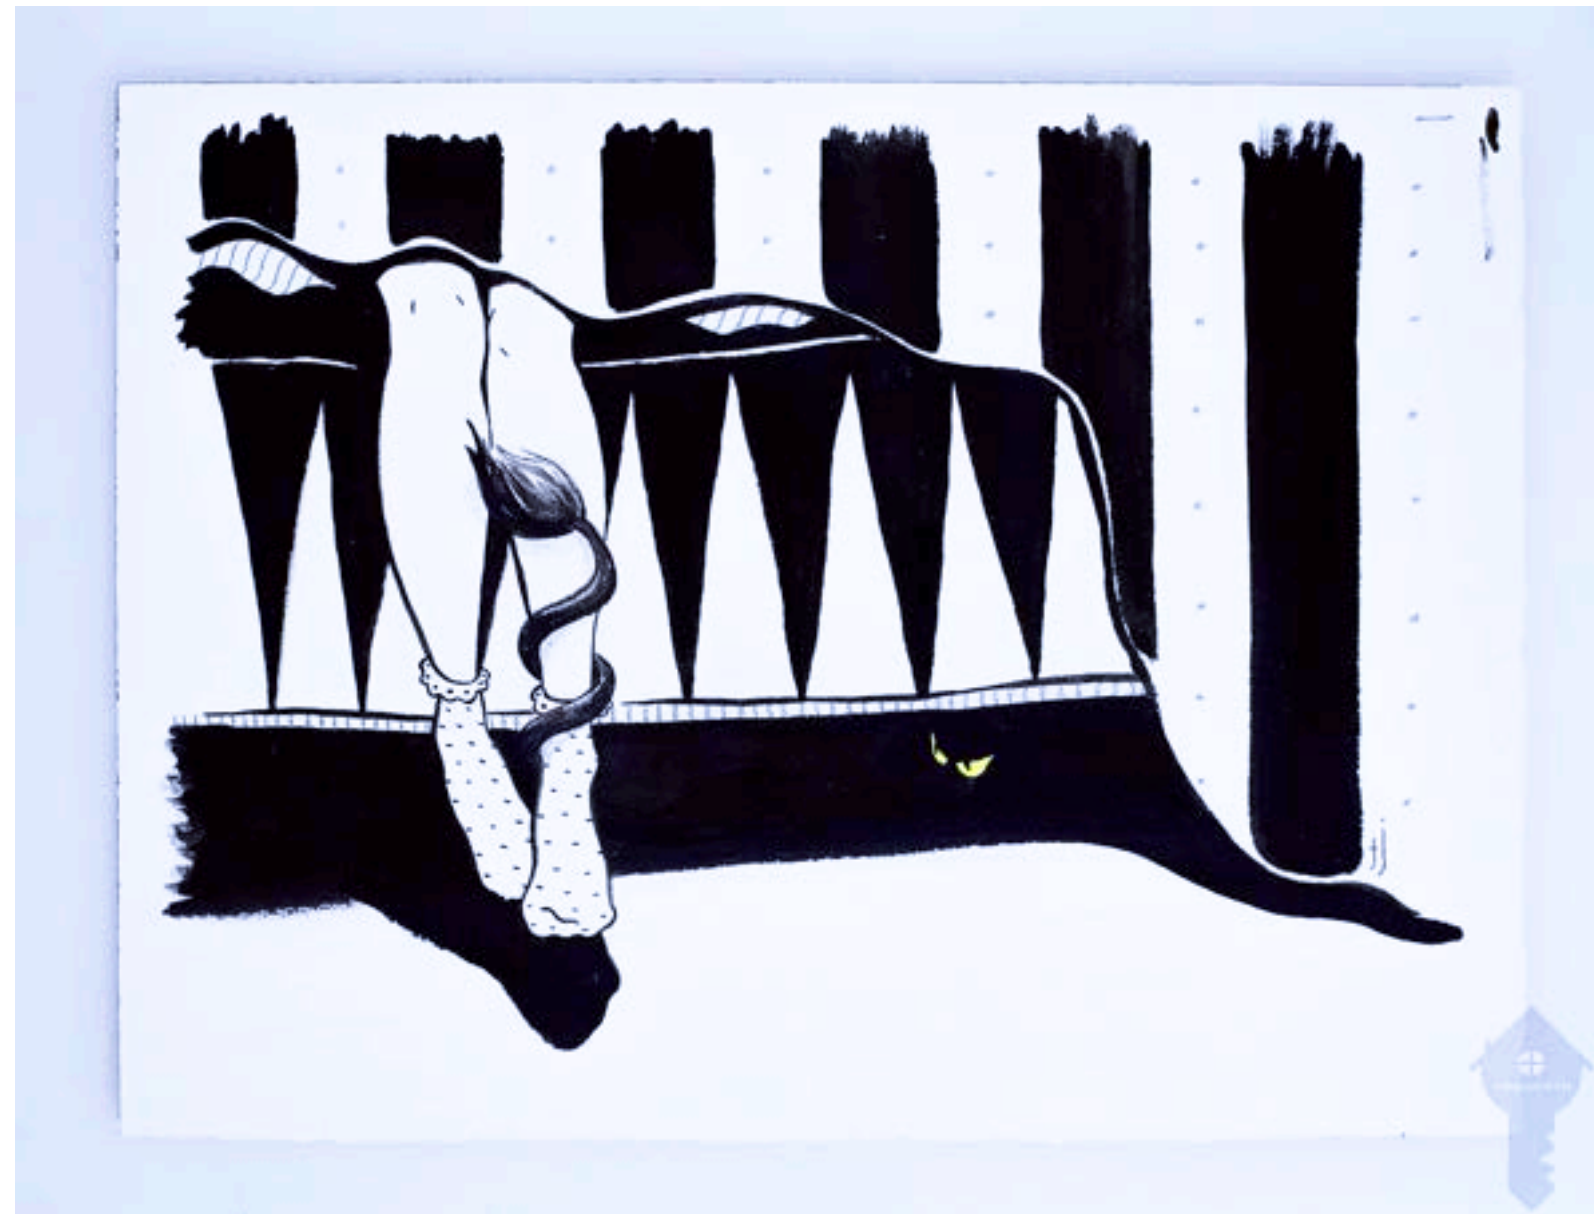

ou 10x de R\$70,00 sem juros

Técnica mista sobre papel reciclado cubano.  
42 x 27 cm. Sem moldura.

**Dini Calderón (Argentina)**

Mulher

**R\$ 2.500,00**

ou 10x de R\$250,00 sem juros

Técnica mista sobre couro.  
140 x 63 cm. Moldura branca.