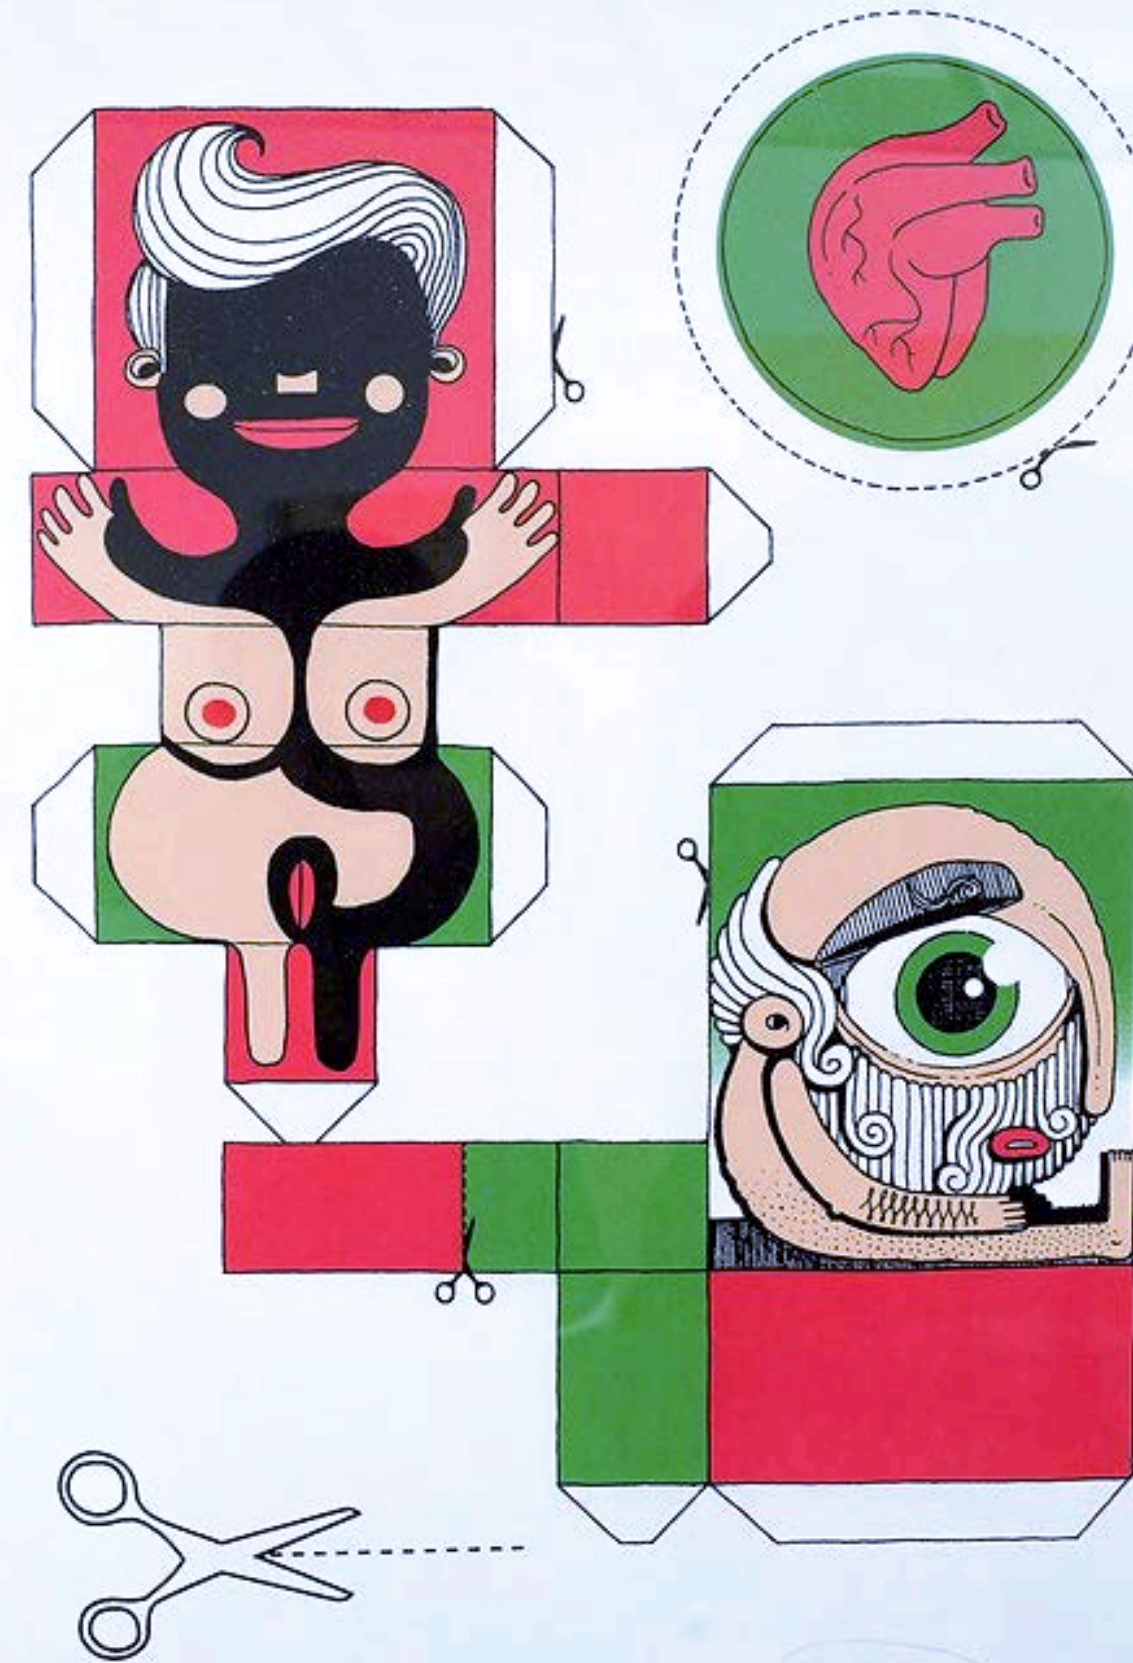

André Monteiro (Brasil)
Série Brighton

R$ 900,00

ou 10x de R$90,00 sem juros