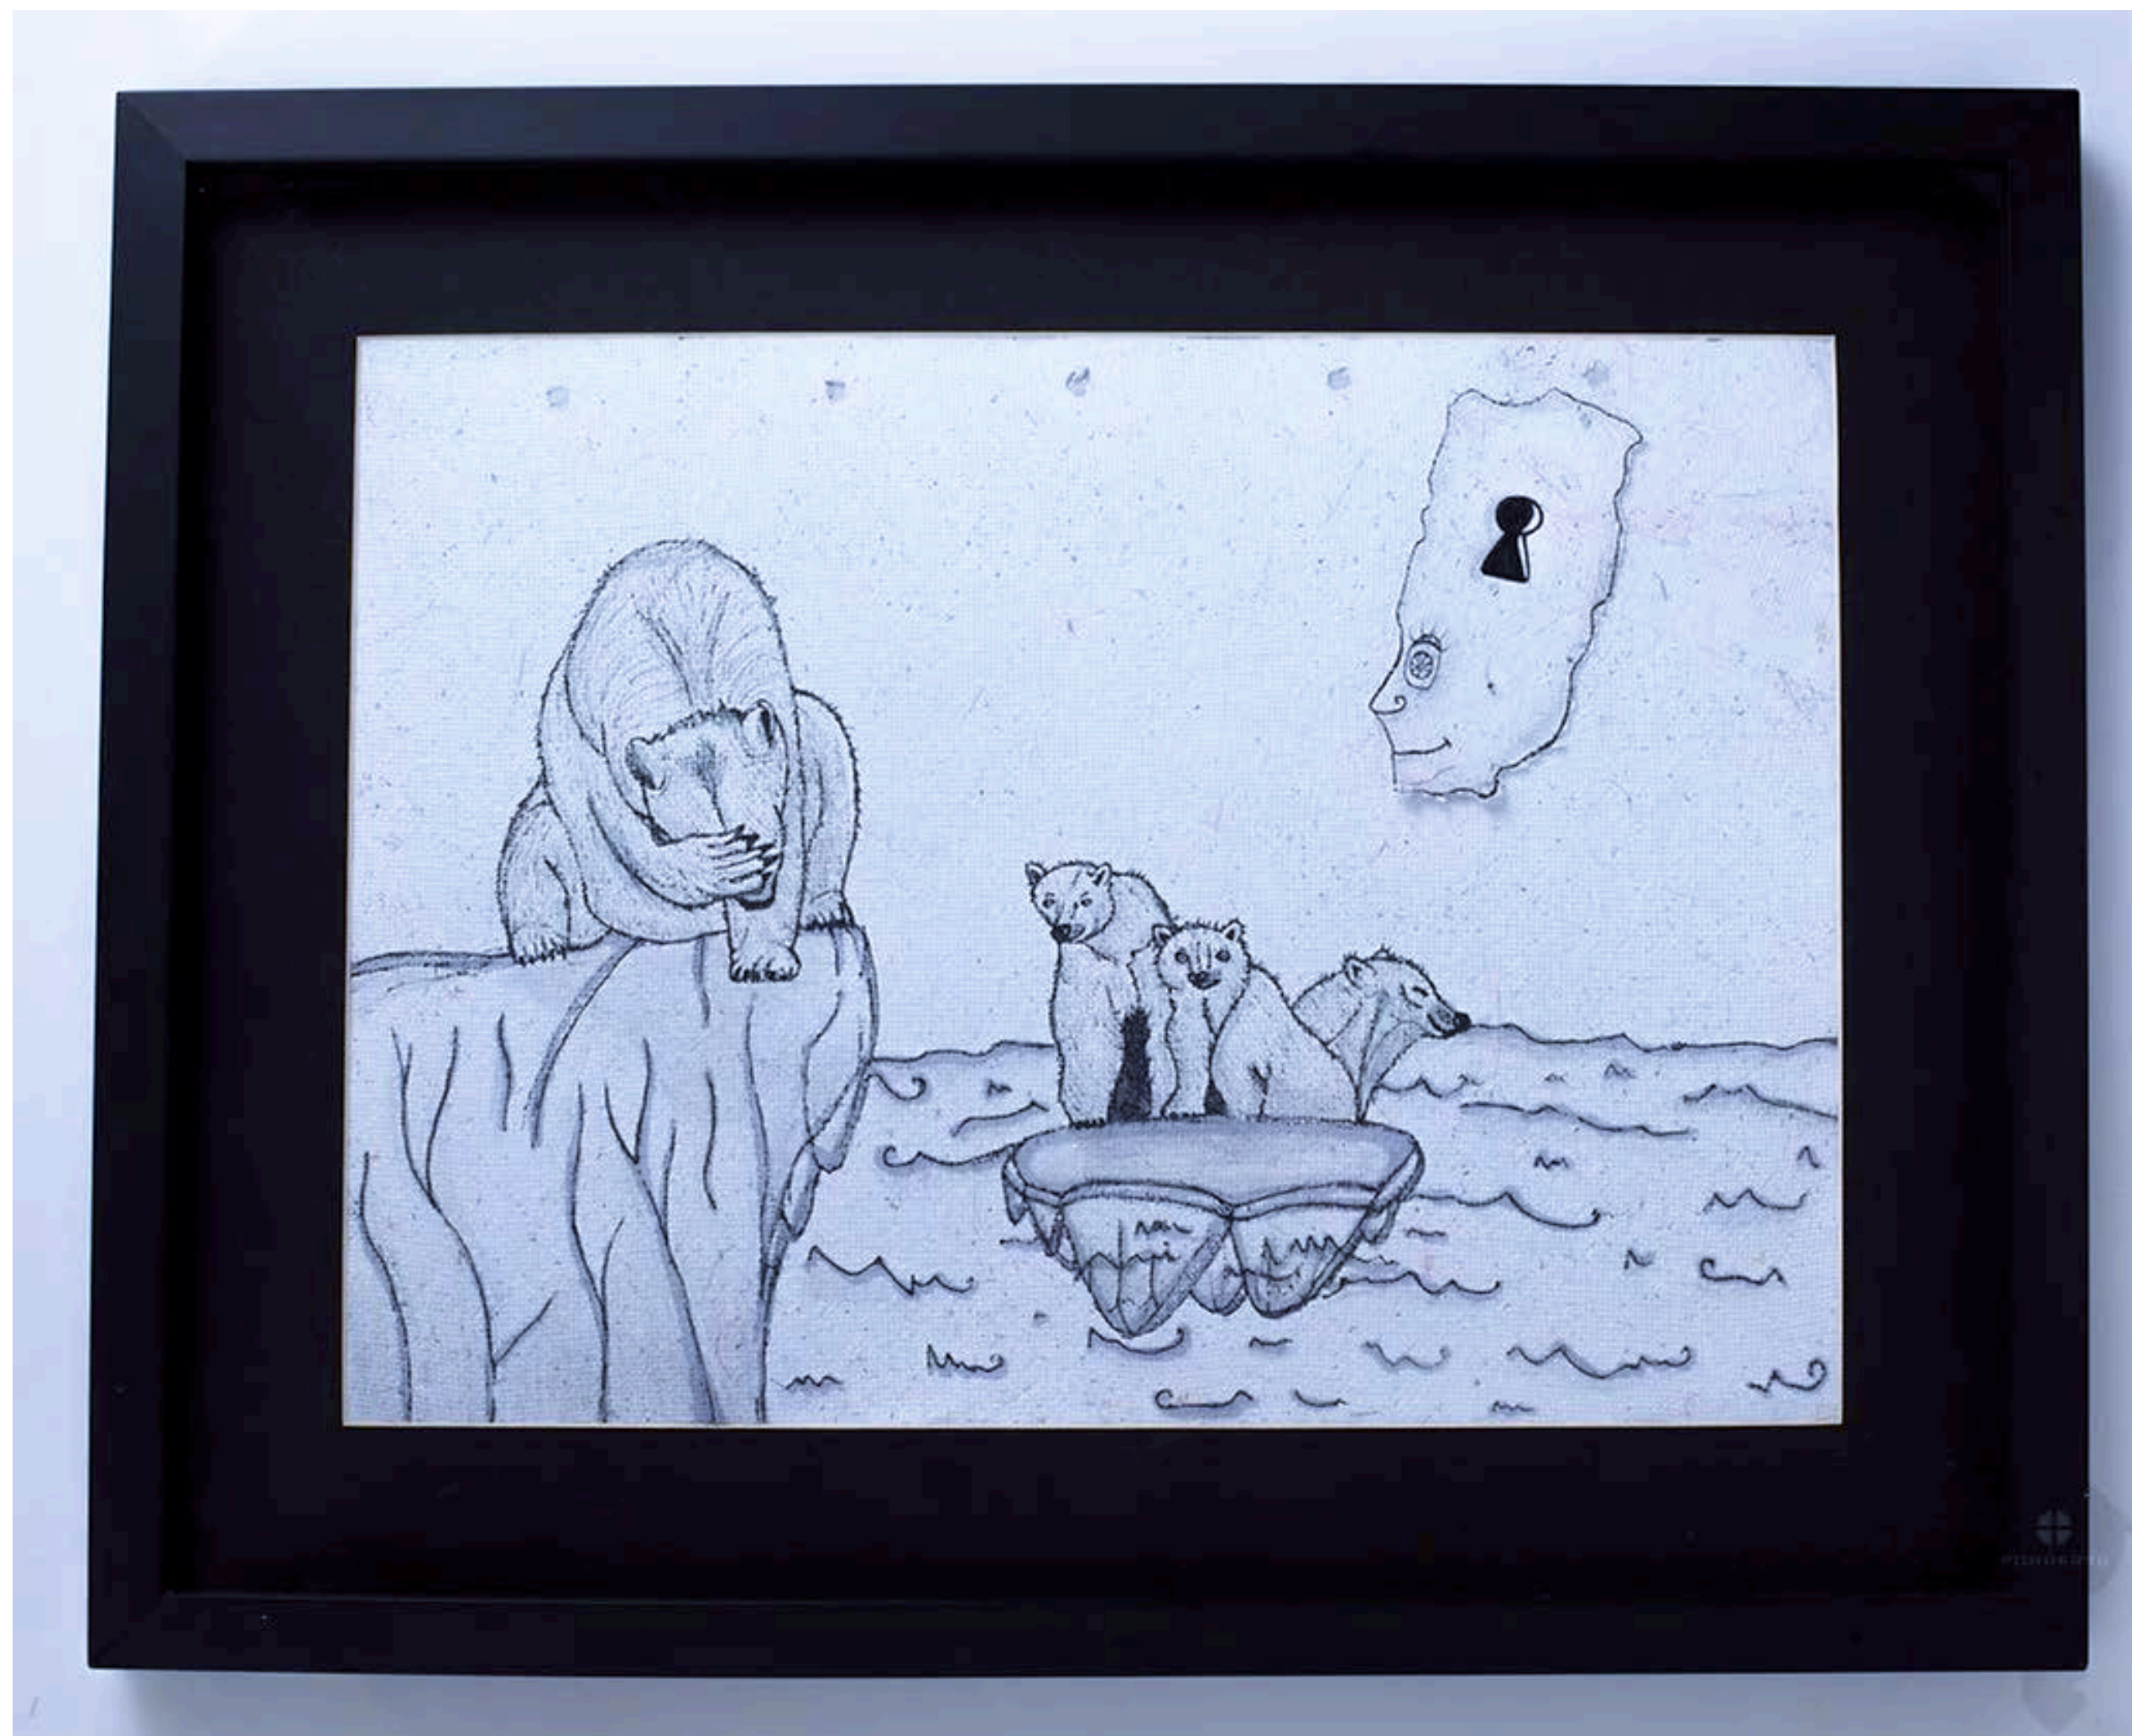

**Conrado Zanotto (Brasil)**

Quando o Ninja Pisca

**R\$ 650,00**

ou 10x de R\$65,00 sem juros

Nanquim e caneta hidrográfica sobre papel.

55 x 44 cm. Moldura preta.

**Conrado Zanotto** (Brasil)

A Culpa é de Quem?