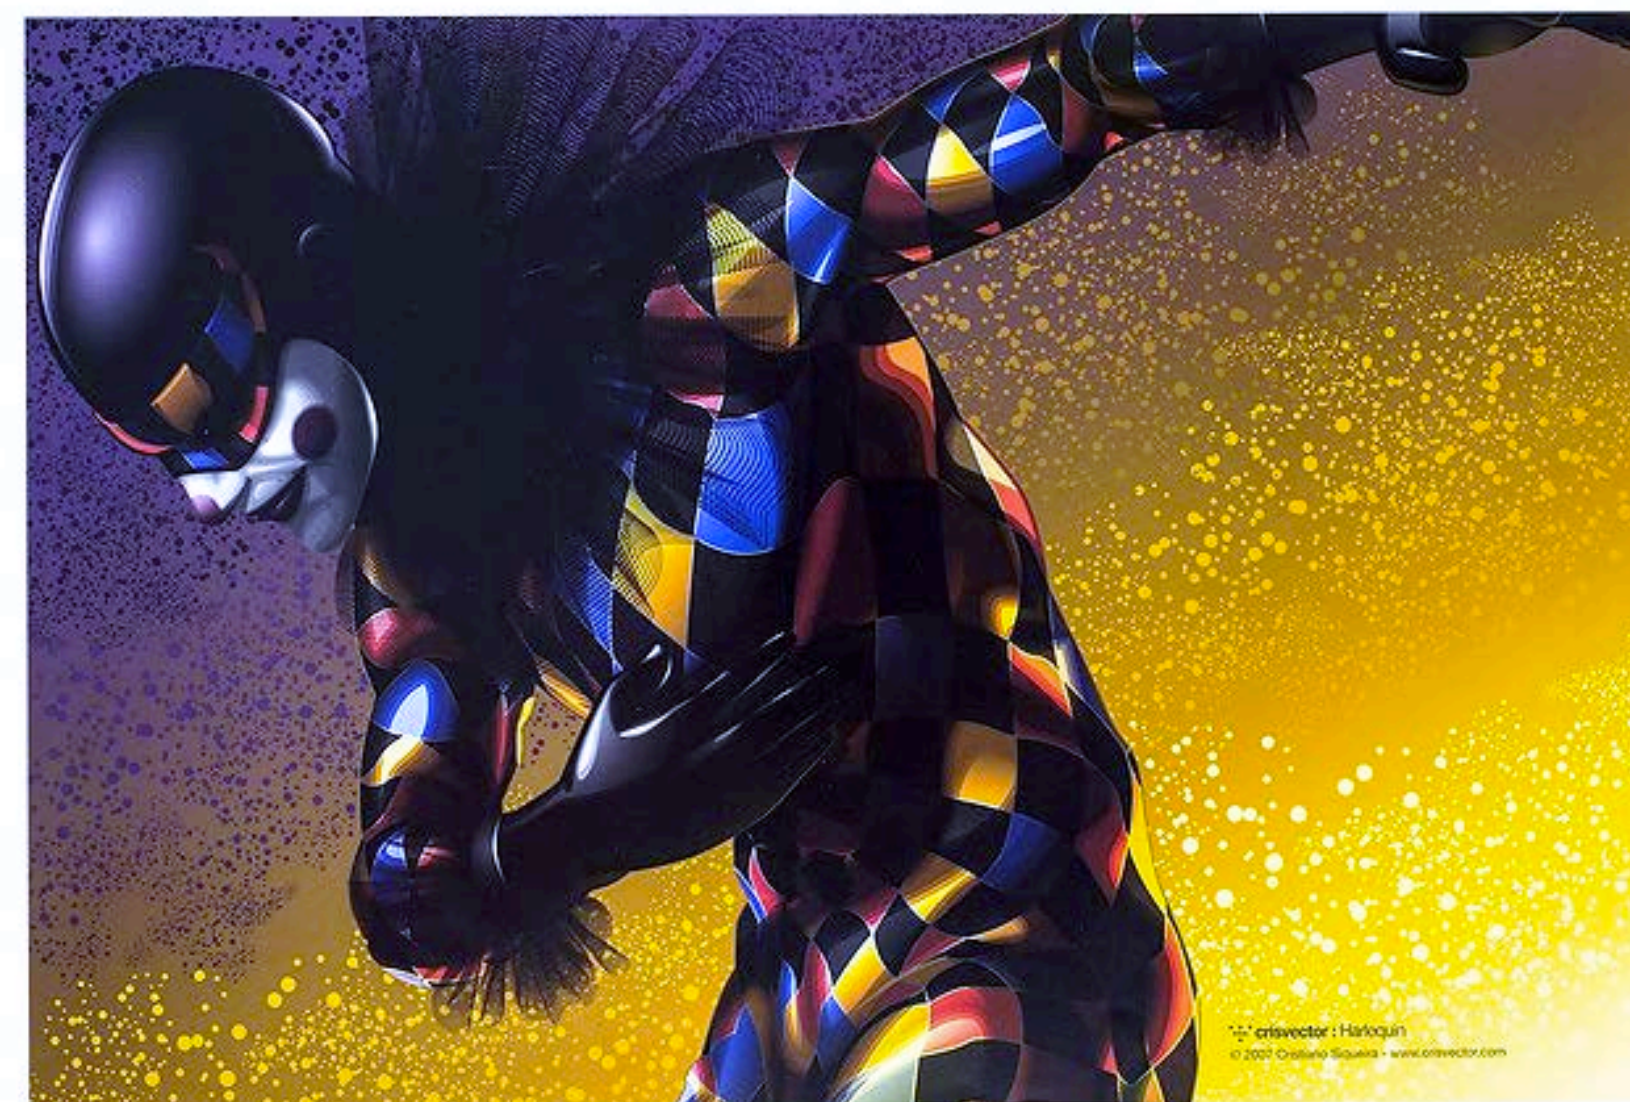

Cris Vector (Brasil)

Idiocy

R$ 50,00

ou 10x de R$5,00 sem juros

Impressão digital.

40 x 28 cm.