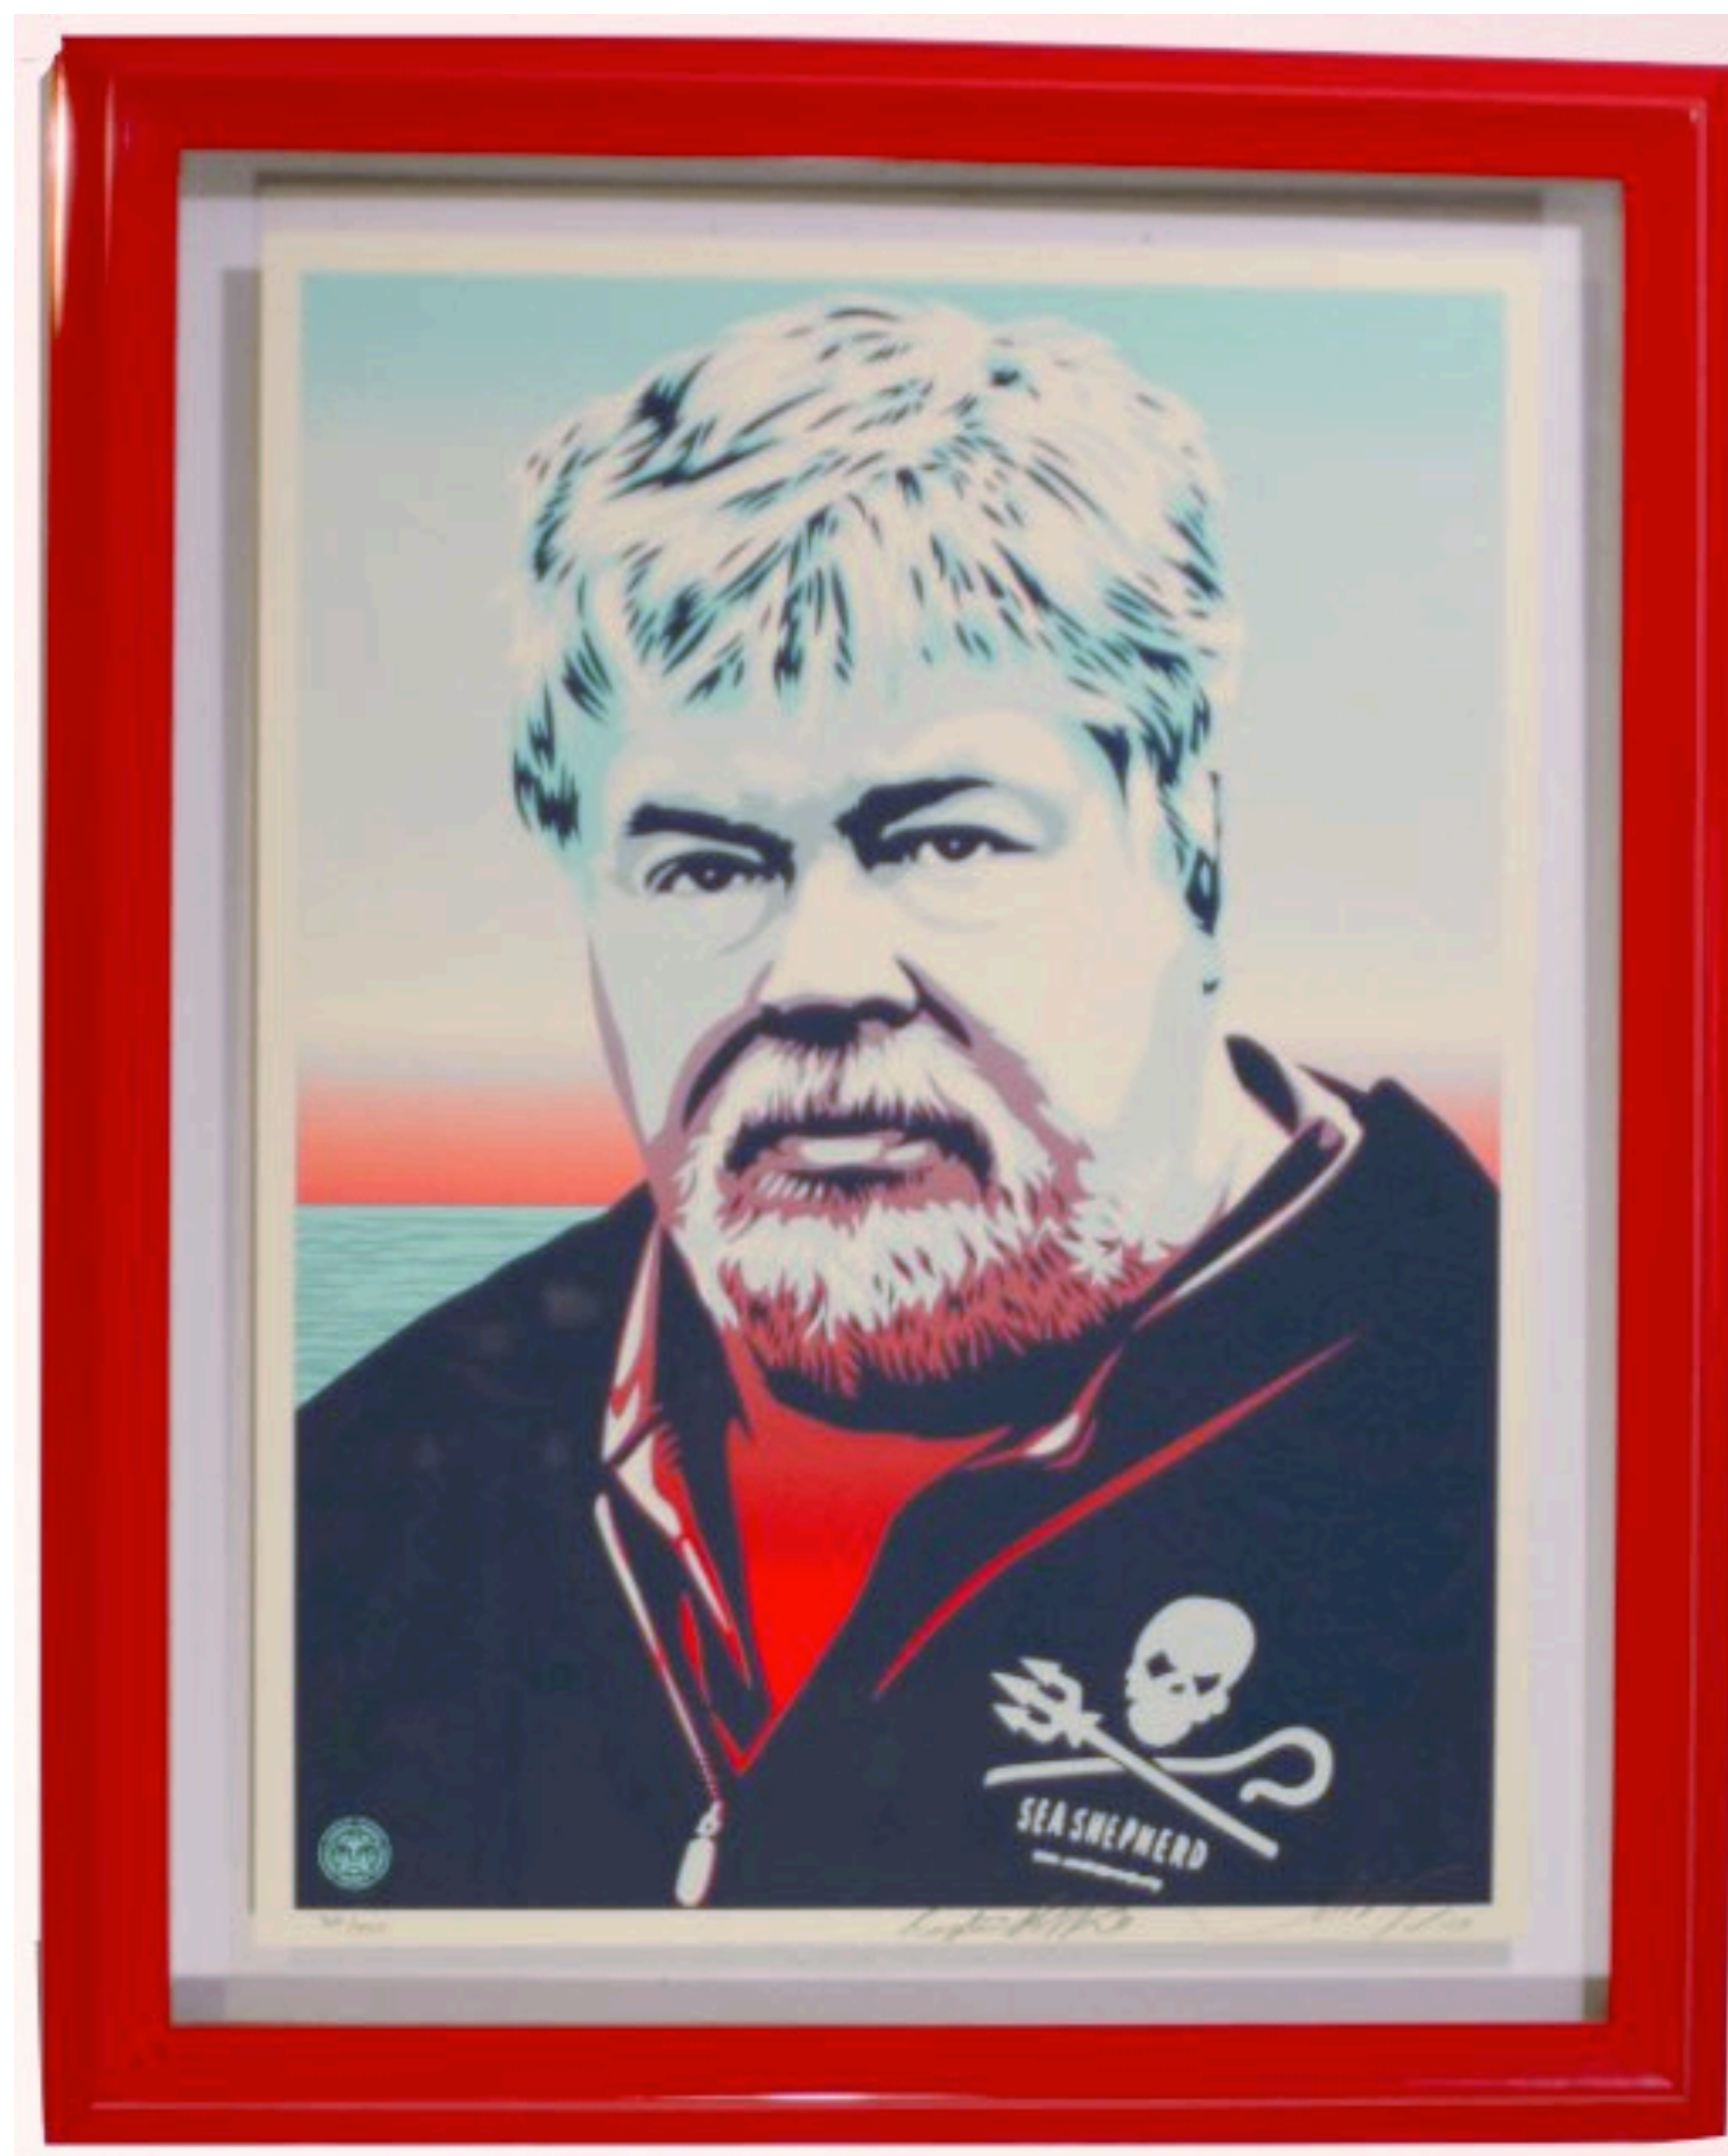

79 x 57 cm.

2007.

Serigrafia 04 cores, numerada 05/07, assinada.

79 x 57 cm.

2007.

**Shepard Fairey (EUA)**

OBEY classic

**R\$ 700,00**

ou 10x de R\$70,00 sem juros

Impressão offset assinada pelo artista. Edição aberta.  
103 x 80 cm. Sem moldura.

**Shepard Fairey (EUA)**

Make Art Not War

**R\$ 700,00**

ou 10x de R\$70,00 sem juros

Impressão offset assinada pelo artista. Edição aberta.  
90 x 60 cm. Sem moldura.