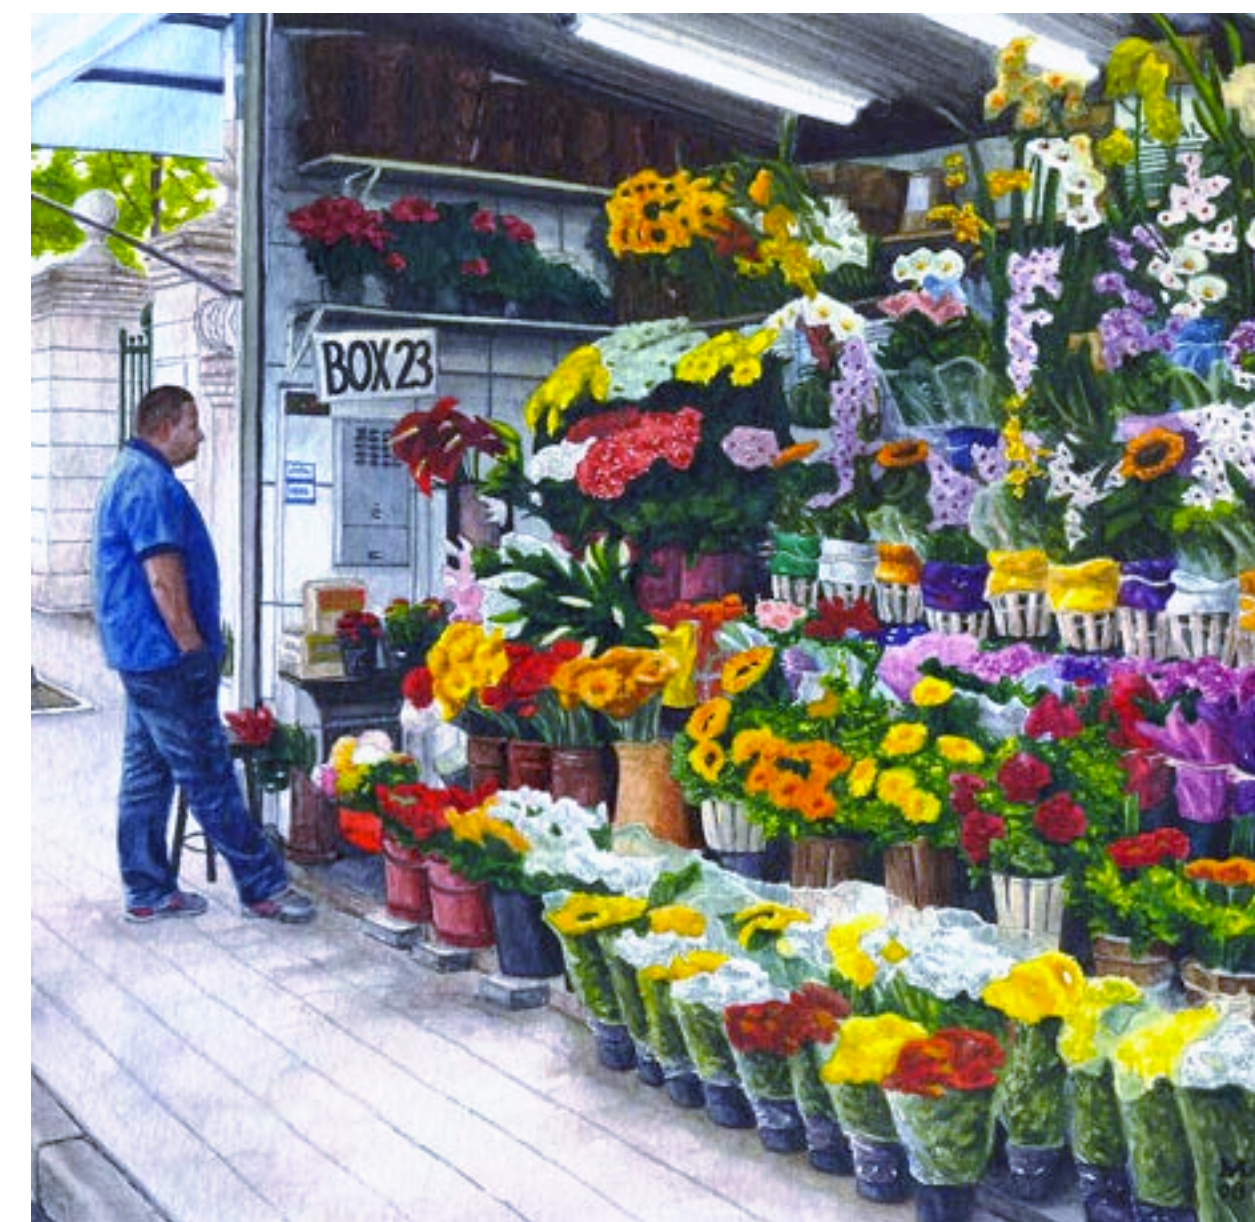

**Marcelo Lopes (Brasil)**

Carrinho no Parque

**R\$ 2.800,00**

ou 10x de R\$280,00 sem juros

Aquarela sobre papel.  
Moldura branca.

**Marcelo Lopes (Brasil)**

Flores

**R\$ 2.100,00**