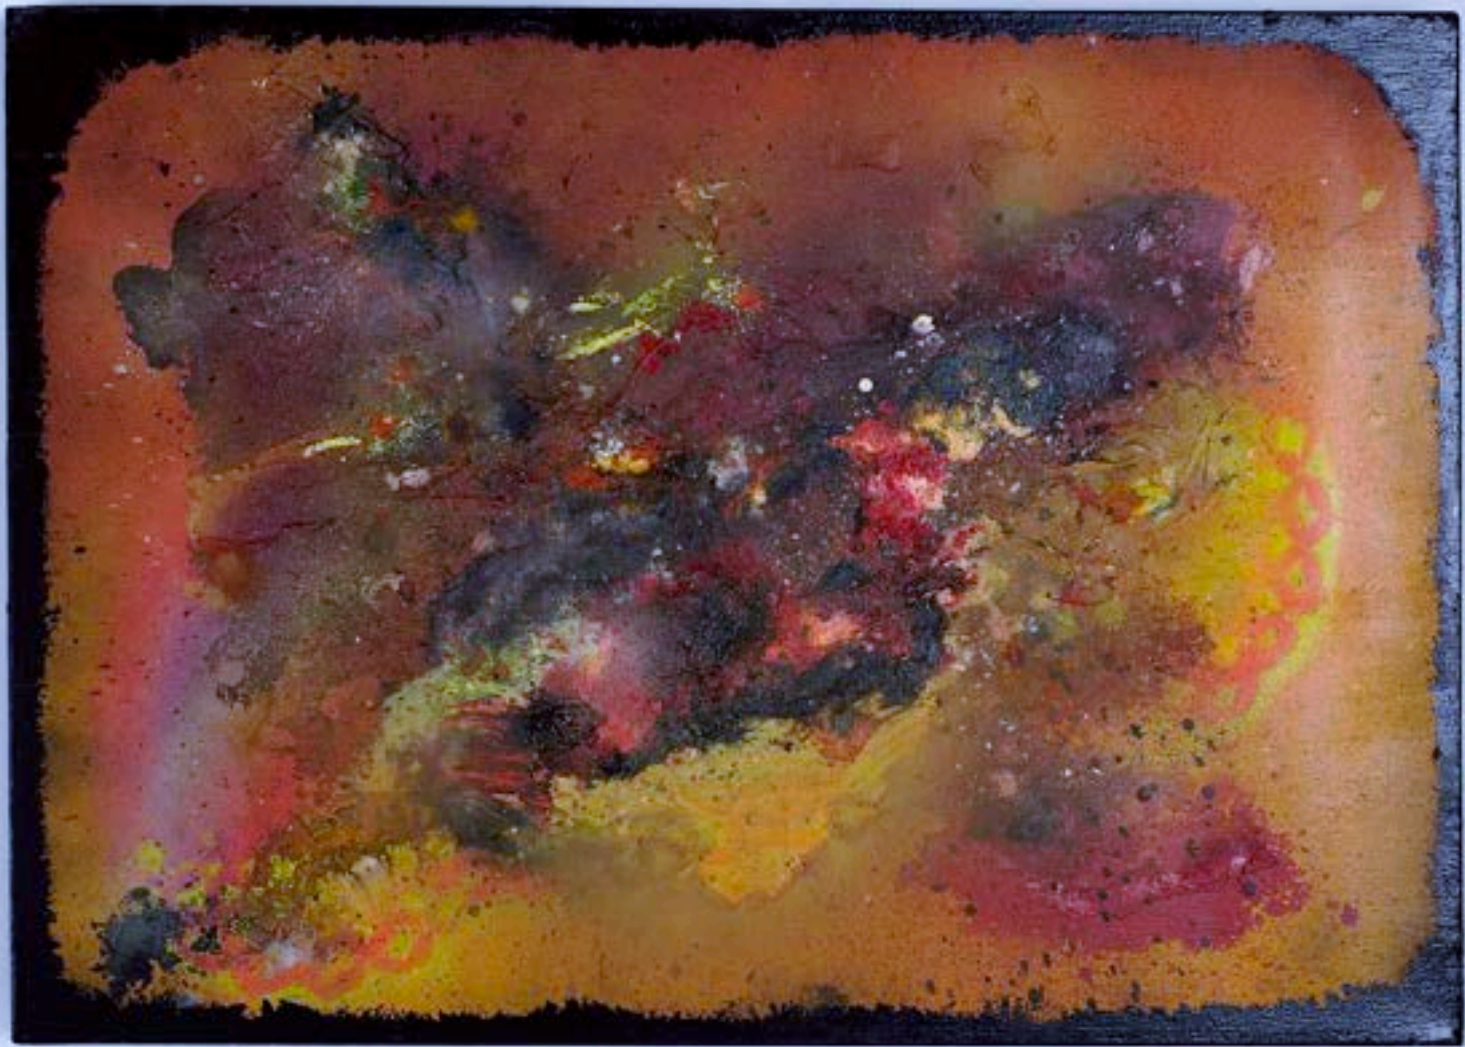

Técnica mista sobre tela.

80 x 120 cm. 2014.

**Conrado Zanotto**( Brasil)

Quentin

**R\$ 780,00**

ou 10x de R\$78,00 sem juros

Técnica mista sobre tela.

70 x 50 cm. 2014.