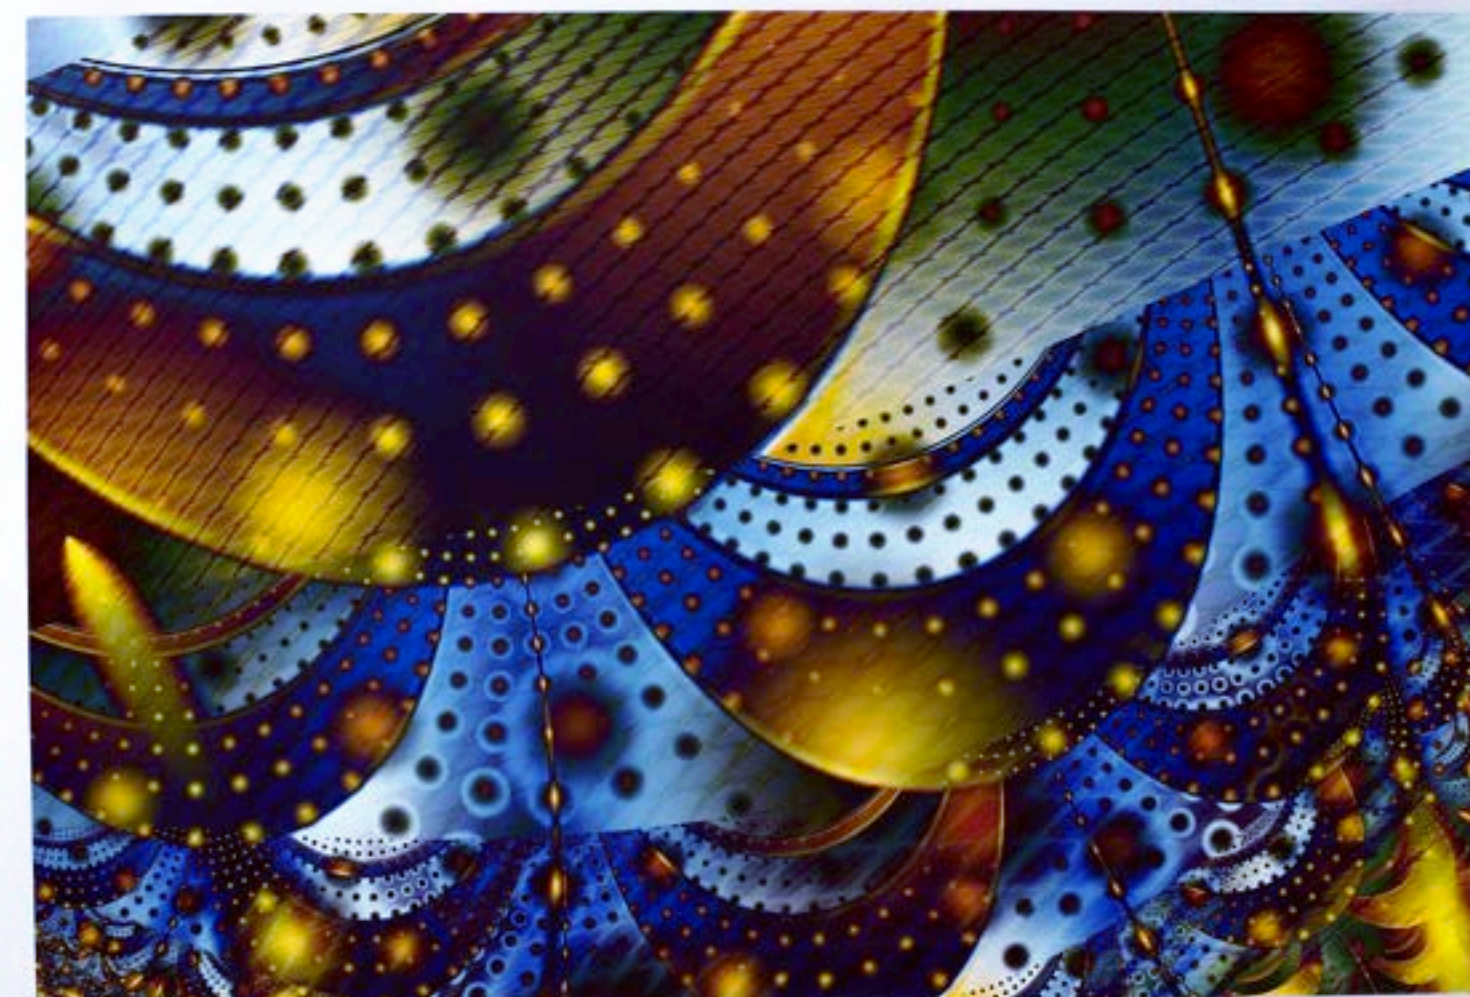

Impressão digital.
31 x 47 cm.

Raykoid (EUA)

Welcome to Lalaland

R$ 75,00

ou 10x de R$7,50 sem juros