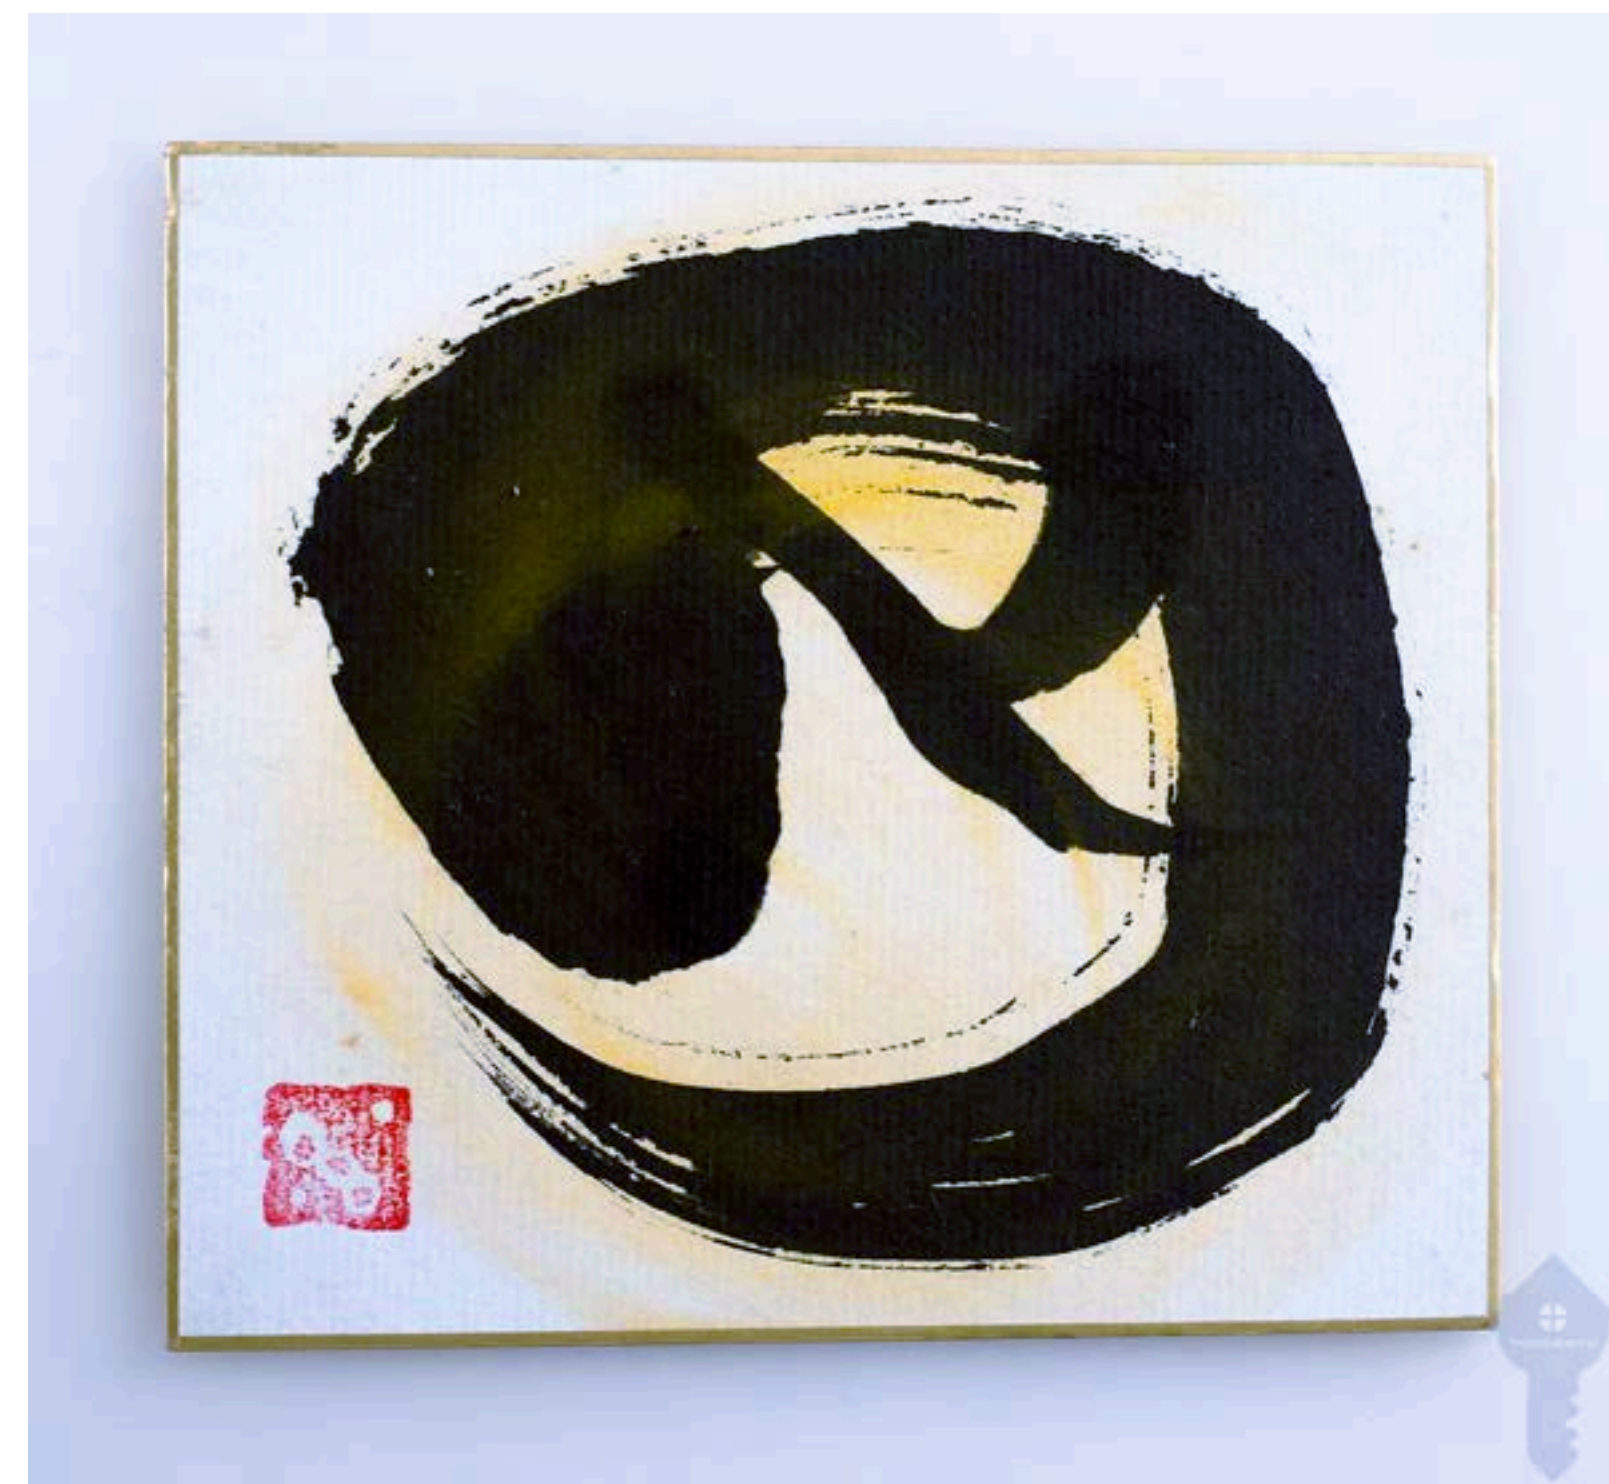

**Hidekazu Mori (Japão)**

Ideograma 6

**R\$ 250,00**

ou 10x de R\$25,00 sem juros

Nanquim e bastão oleoso sobre papel cartão especial japonês.  
12 x 14cm. Sem moldura.

**Hidekazu Mori (Japão)**

Ideograma 7