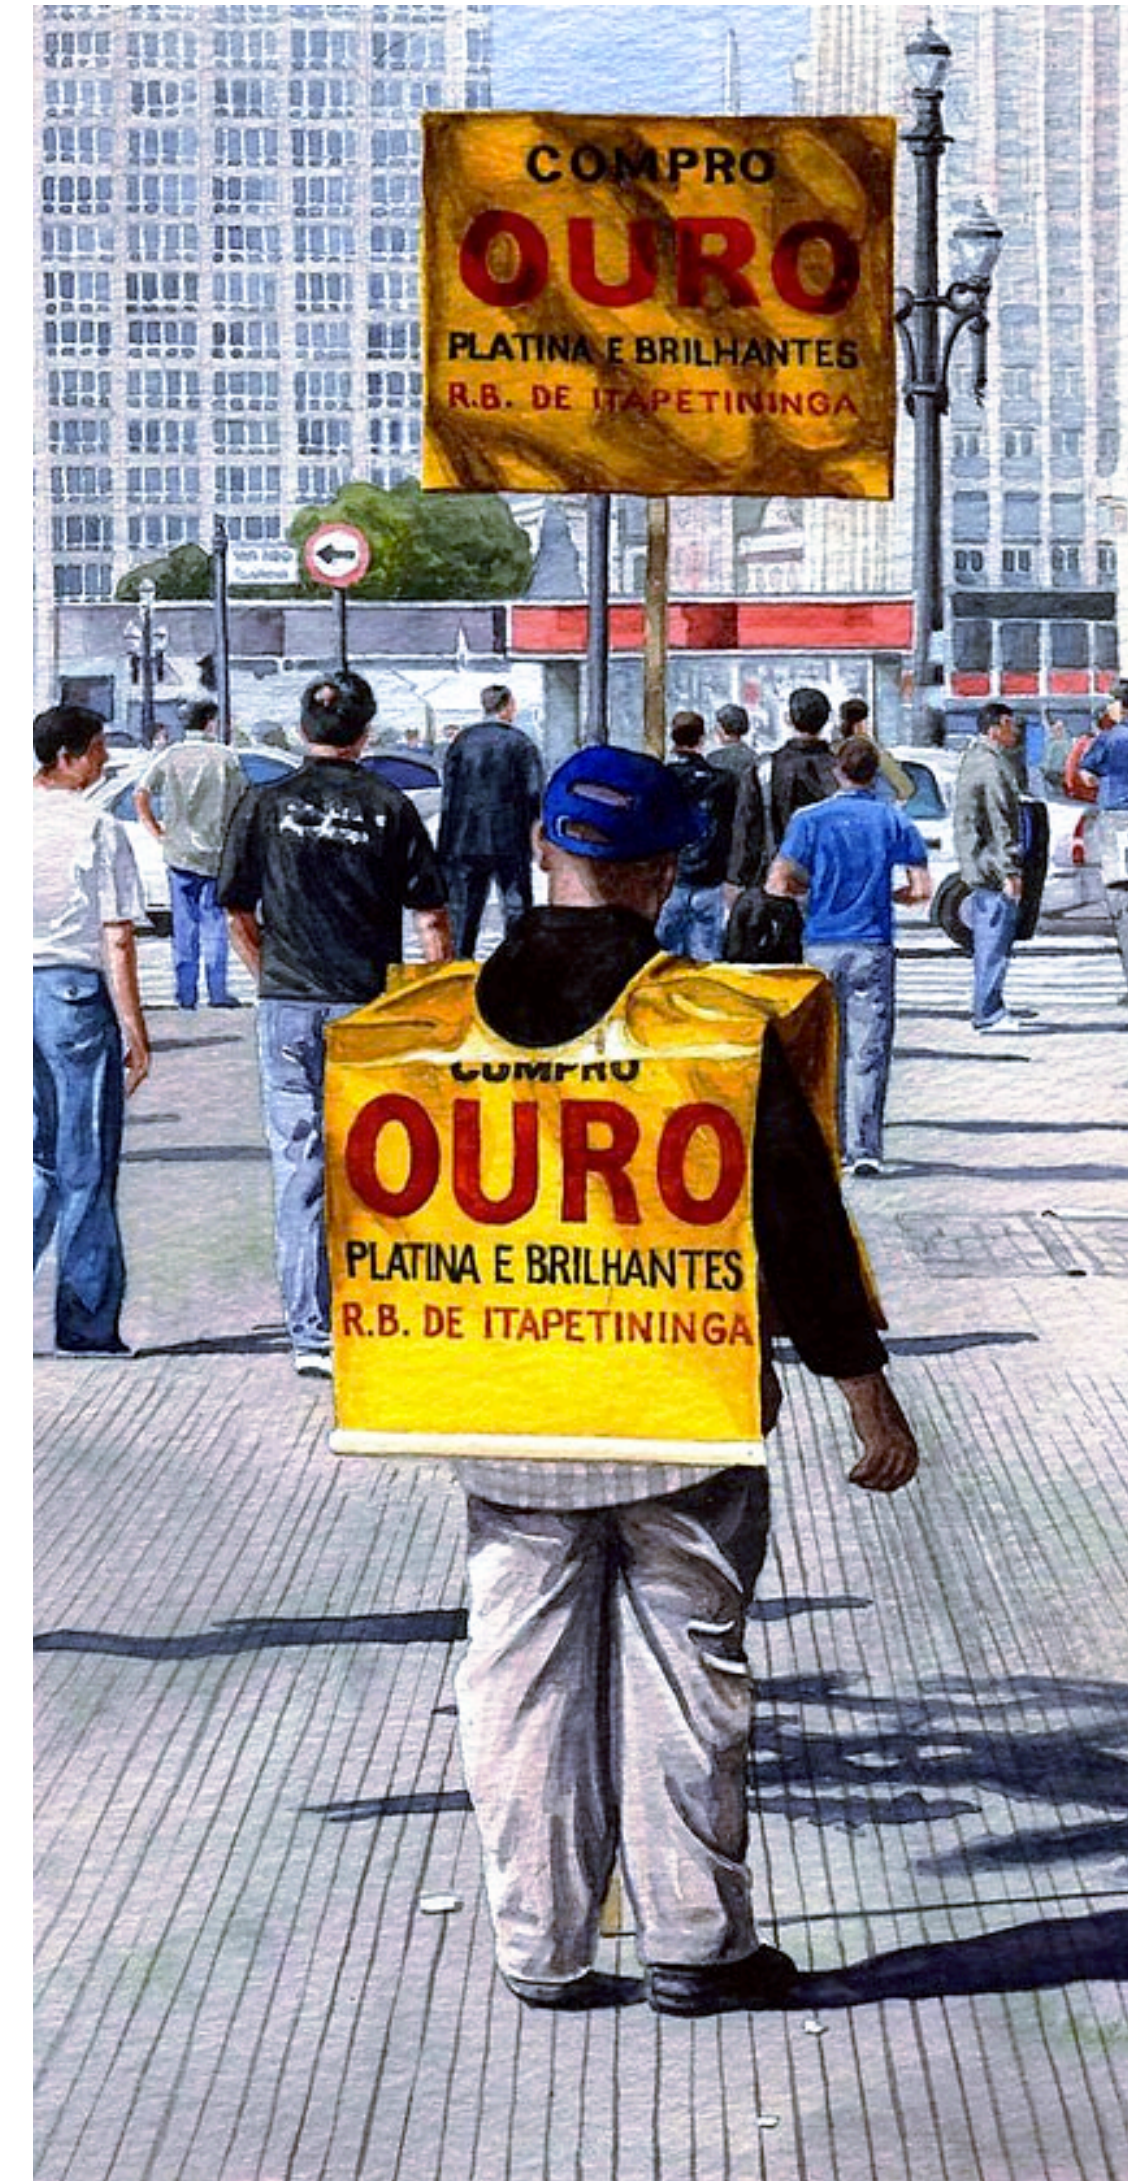

Aquarela sobre papel.
Moldura branca.

Marcelo Lopes (Brasil)

Compro Ouro

R$ 2.100,00

ou 10x de R$210,00 sem juros