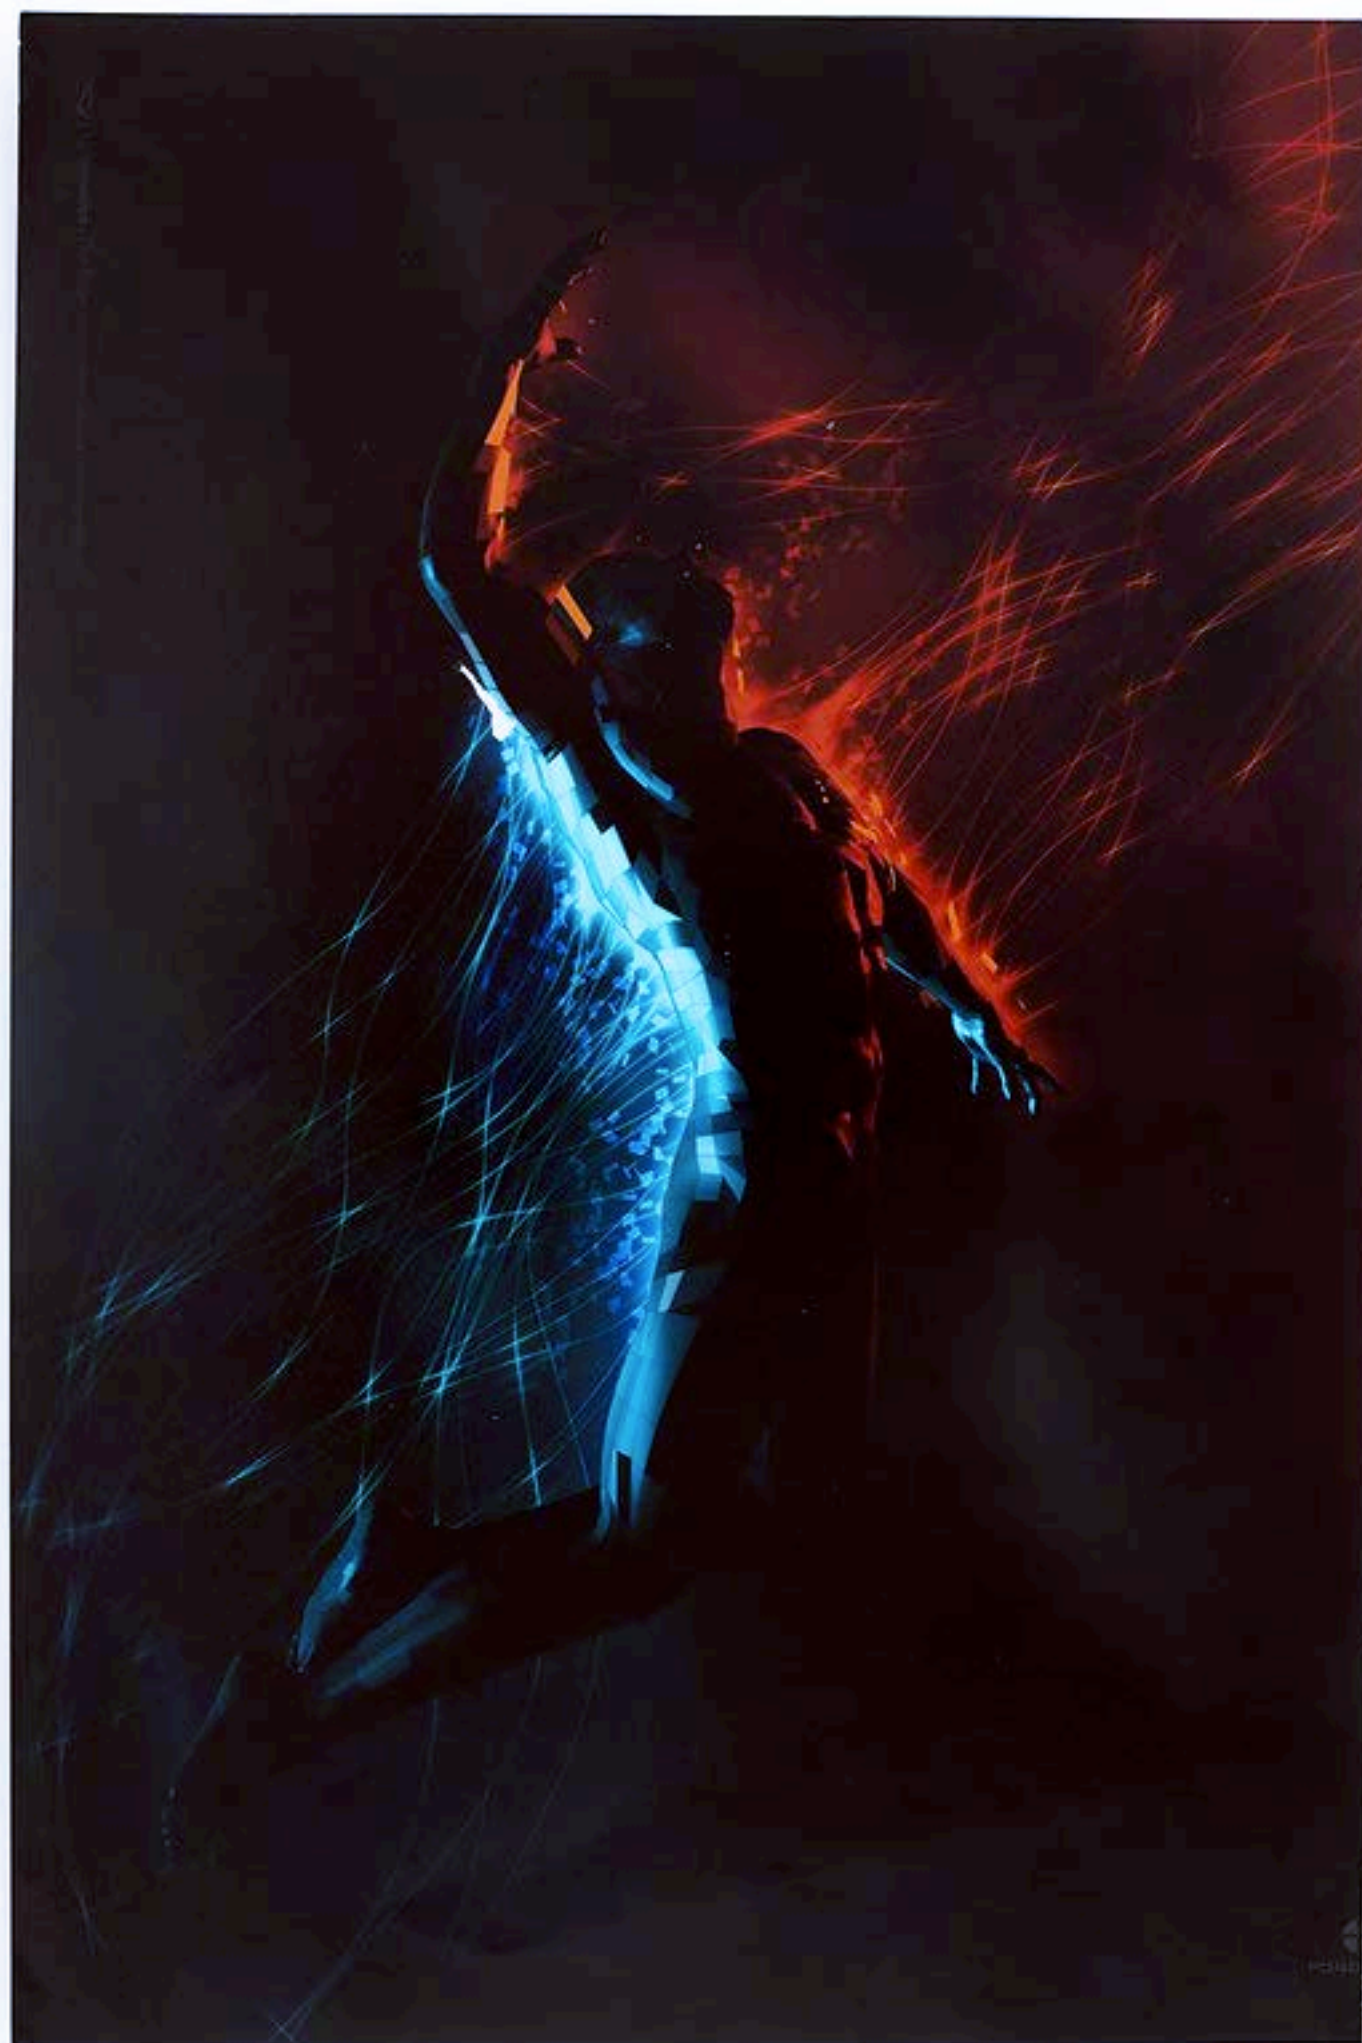

Impressão digital.  
28 x 36 cm.

**Durst Theta (EUA)**

The Prize

**R\$ 50,00**

ou 10x de R\$5,00 sem juros

Impressão digital.

39 x 25 cm.

**Foureyes (EUA)**