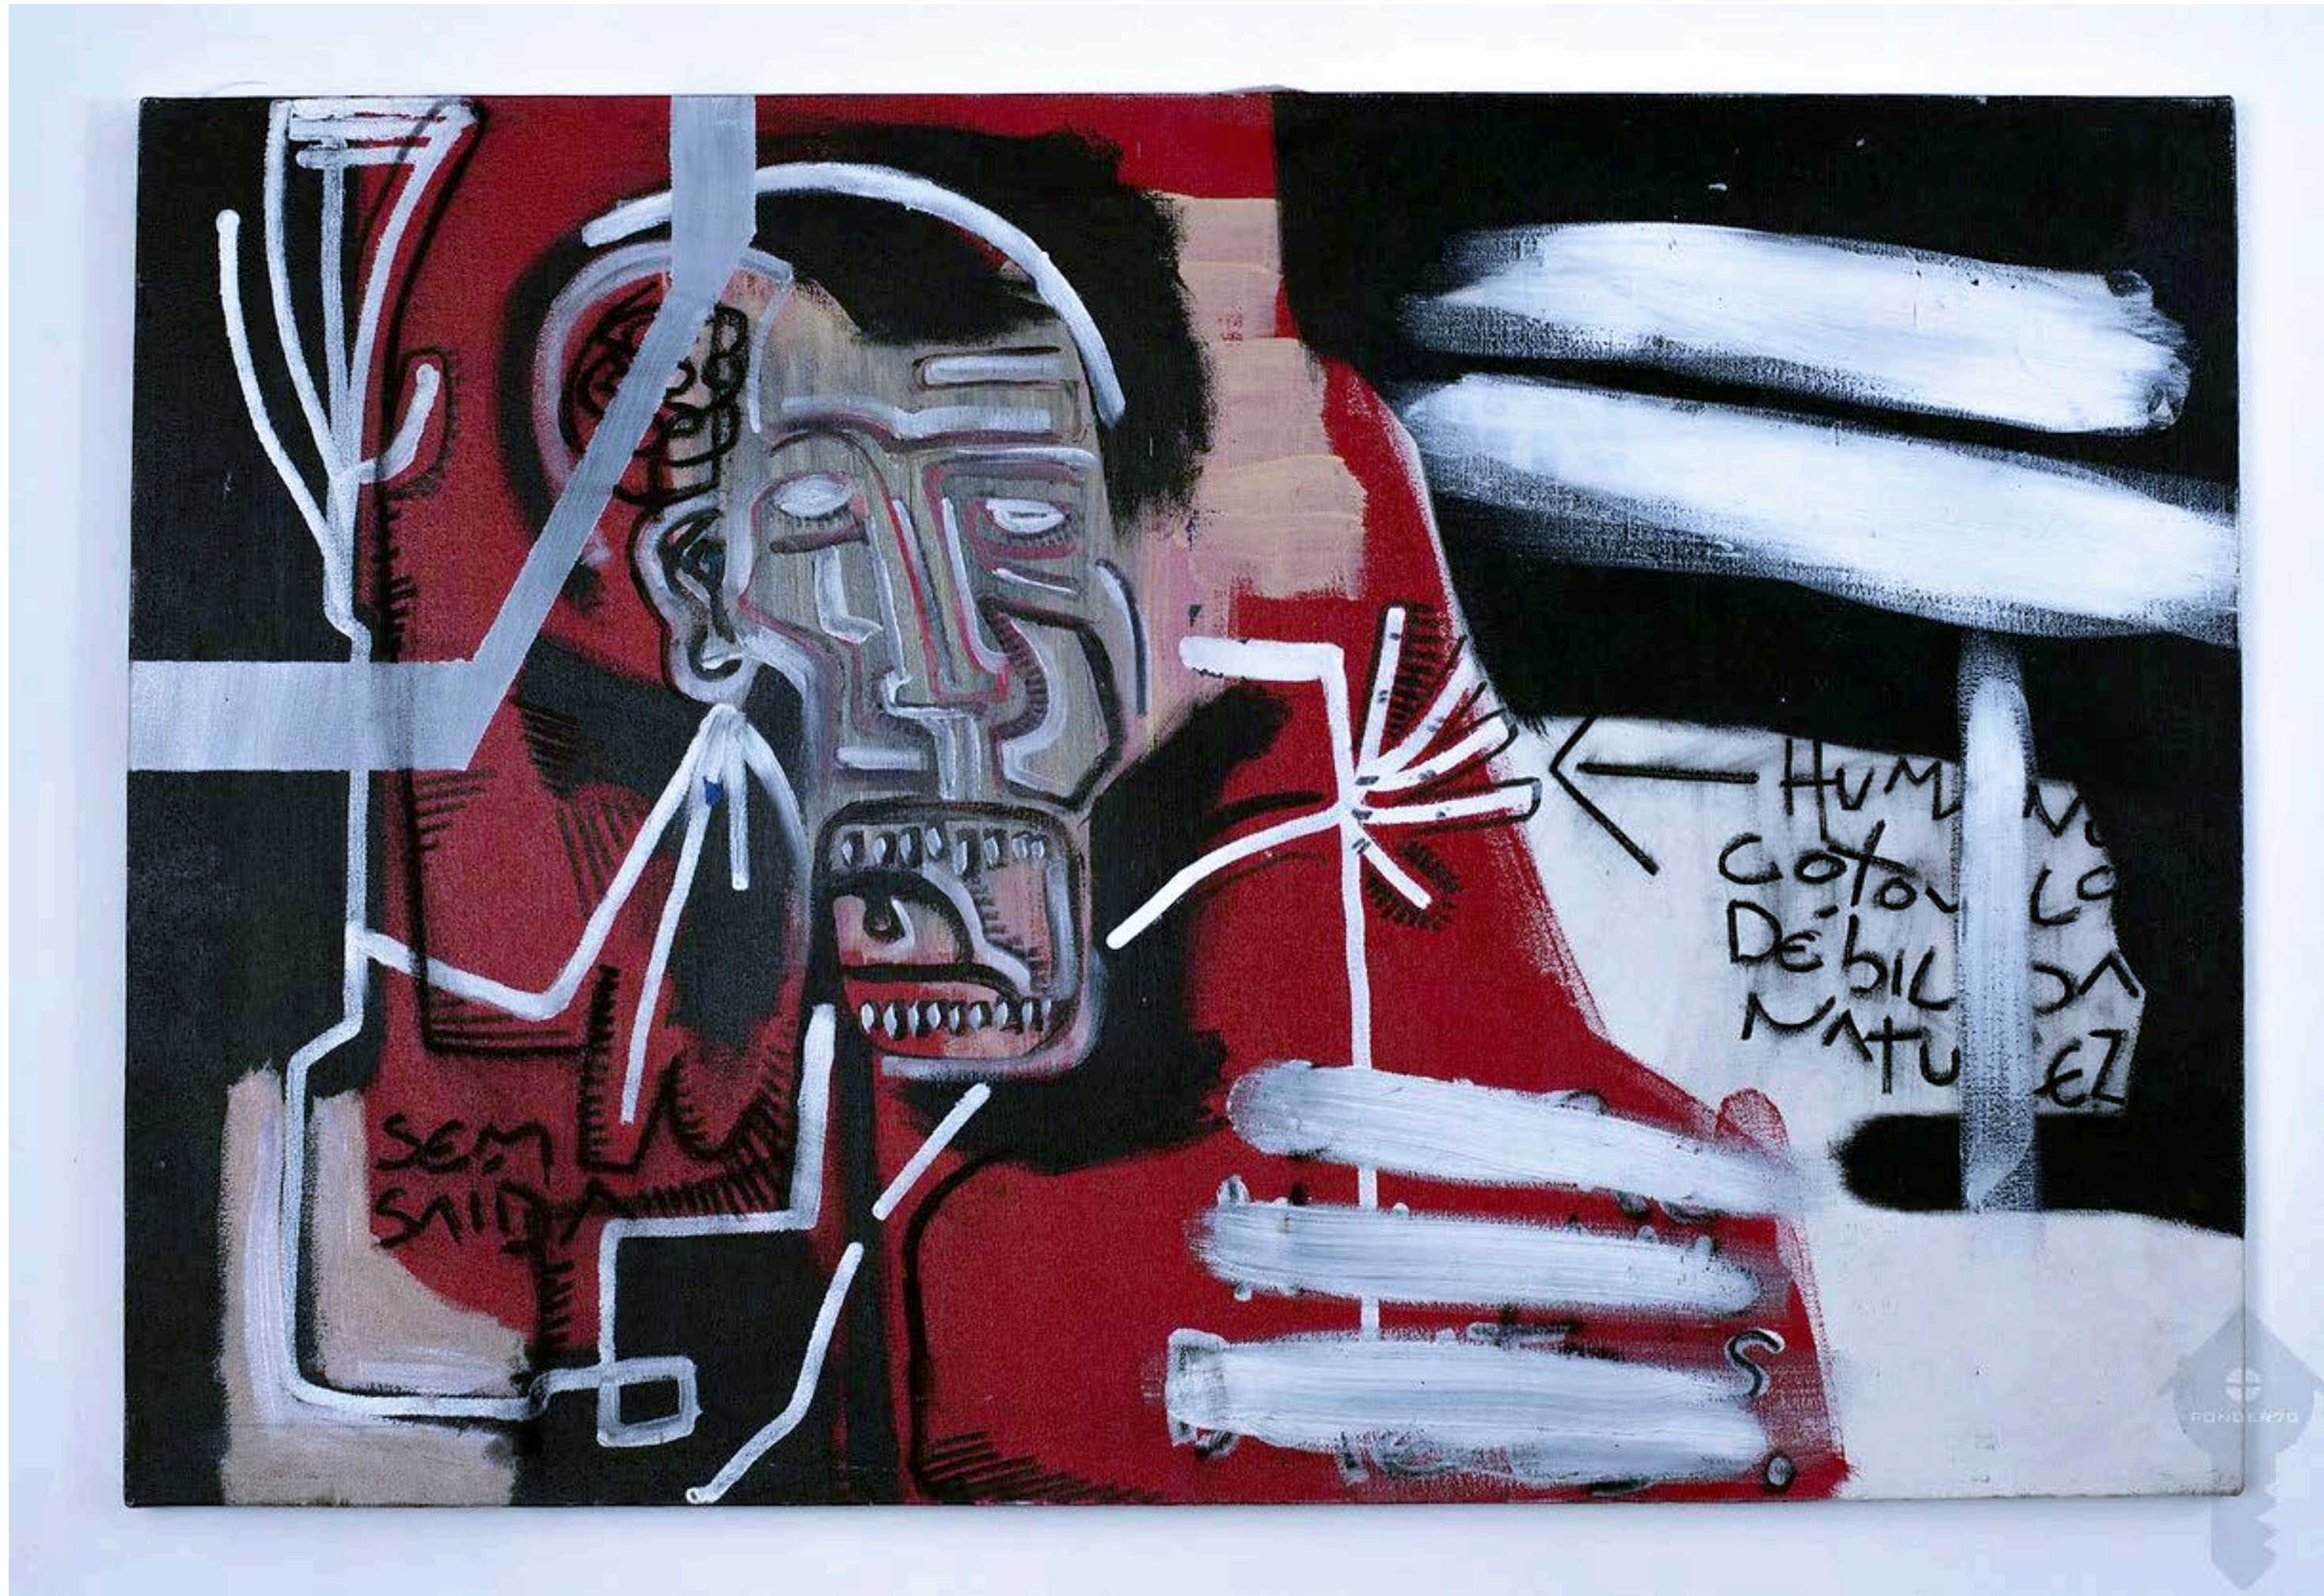

Thiago Navas (Brasil)

R$ 1.200,00

ou 10x de R$120,00 sem juros

Pintura original. Técnica mista sobre tela.