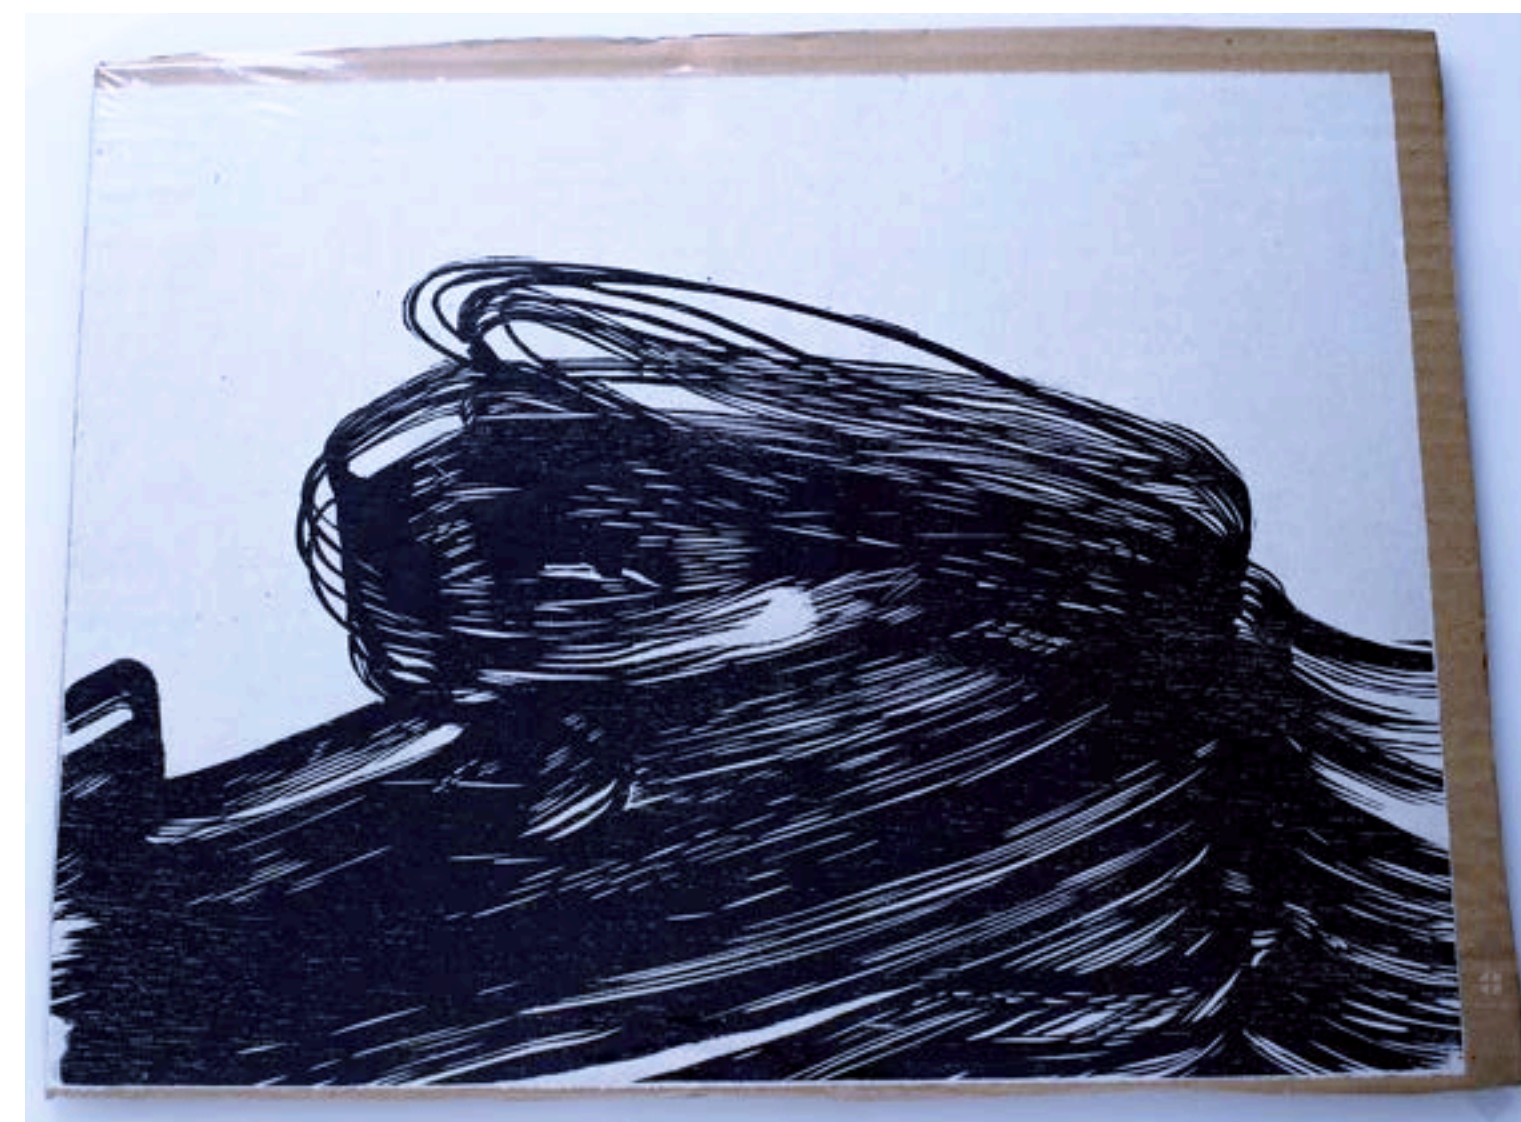

Bruno Oliveira (Brasil)

Sem título

R$ 500,00

ou 10x de R$50,00 sem juros

Xilogravura, P.A. assinada pelo artista.

30 x 40 cm.