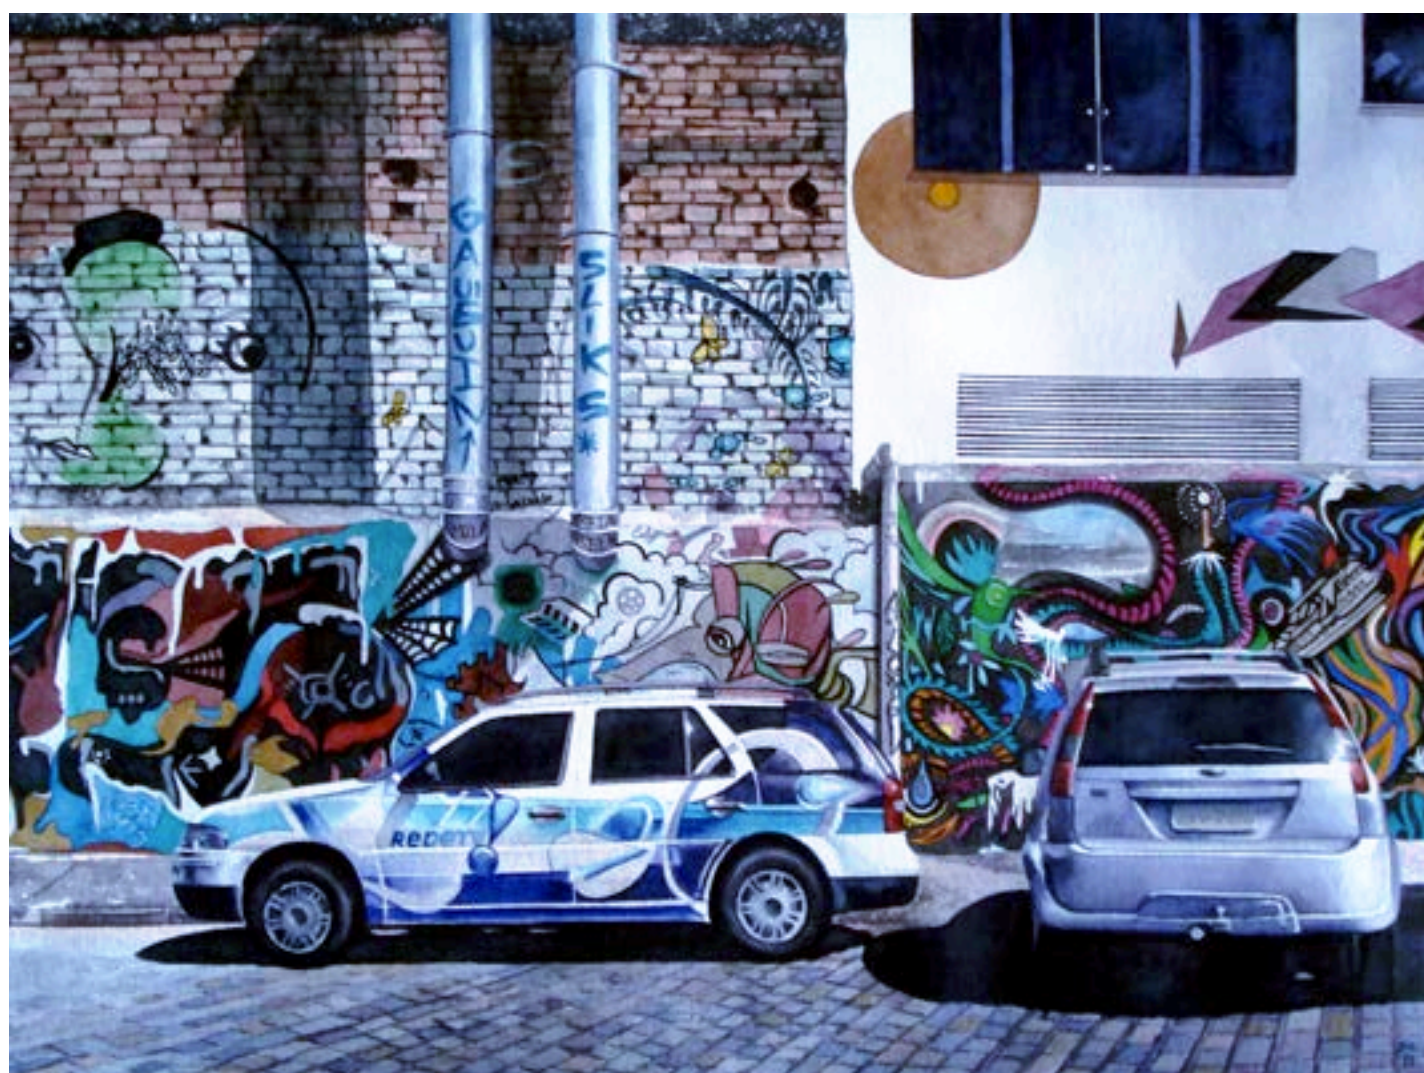

Carrinho

**R\$ 1.900,00**

ou 10x de R\$190,00 sem juros

Aquarela sobre papel.  
33 x 23 cm. Sem moldura.

**Marcelo Lopes (Brasil)**

Banco Azul

**R\$ 2.100,00**

ou 10x de R\$210,00 sem juros