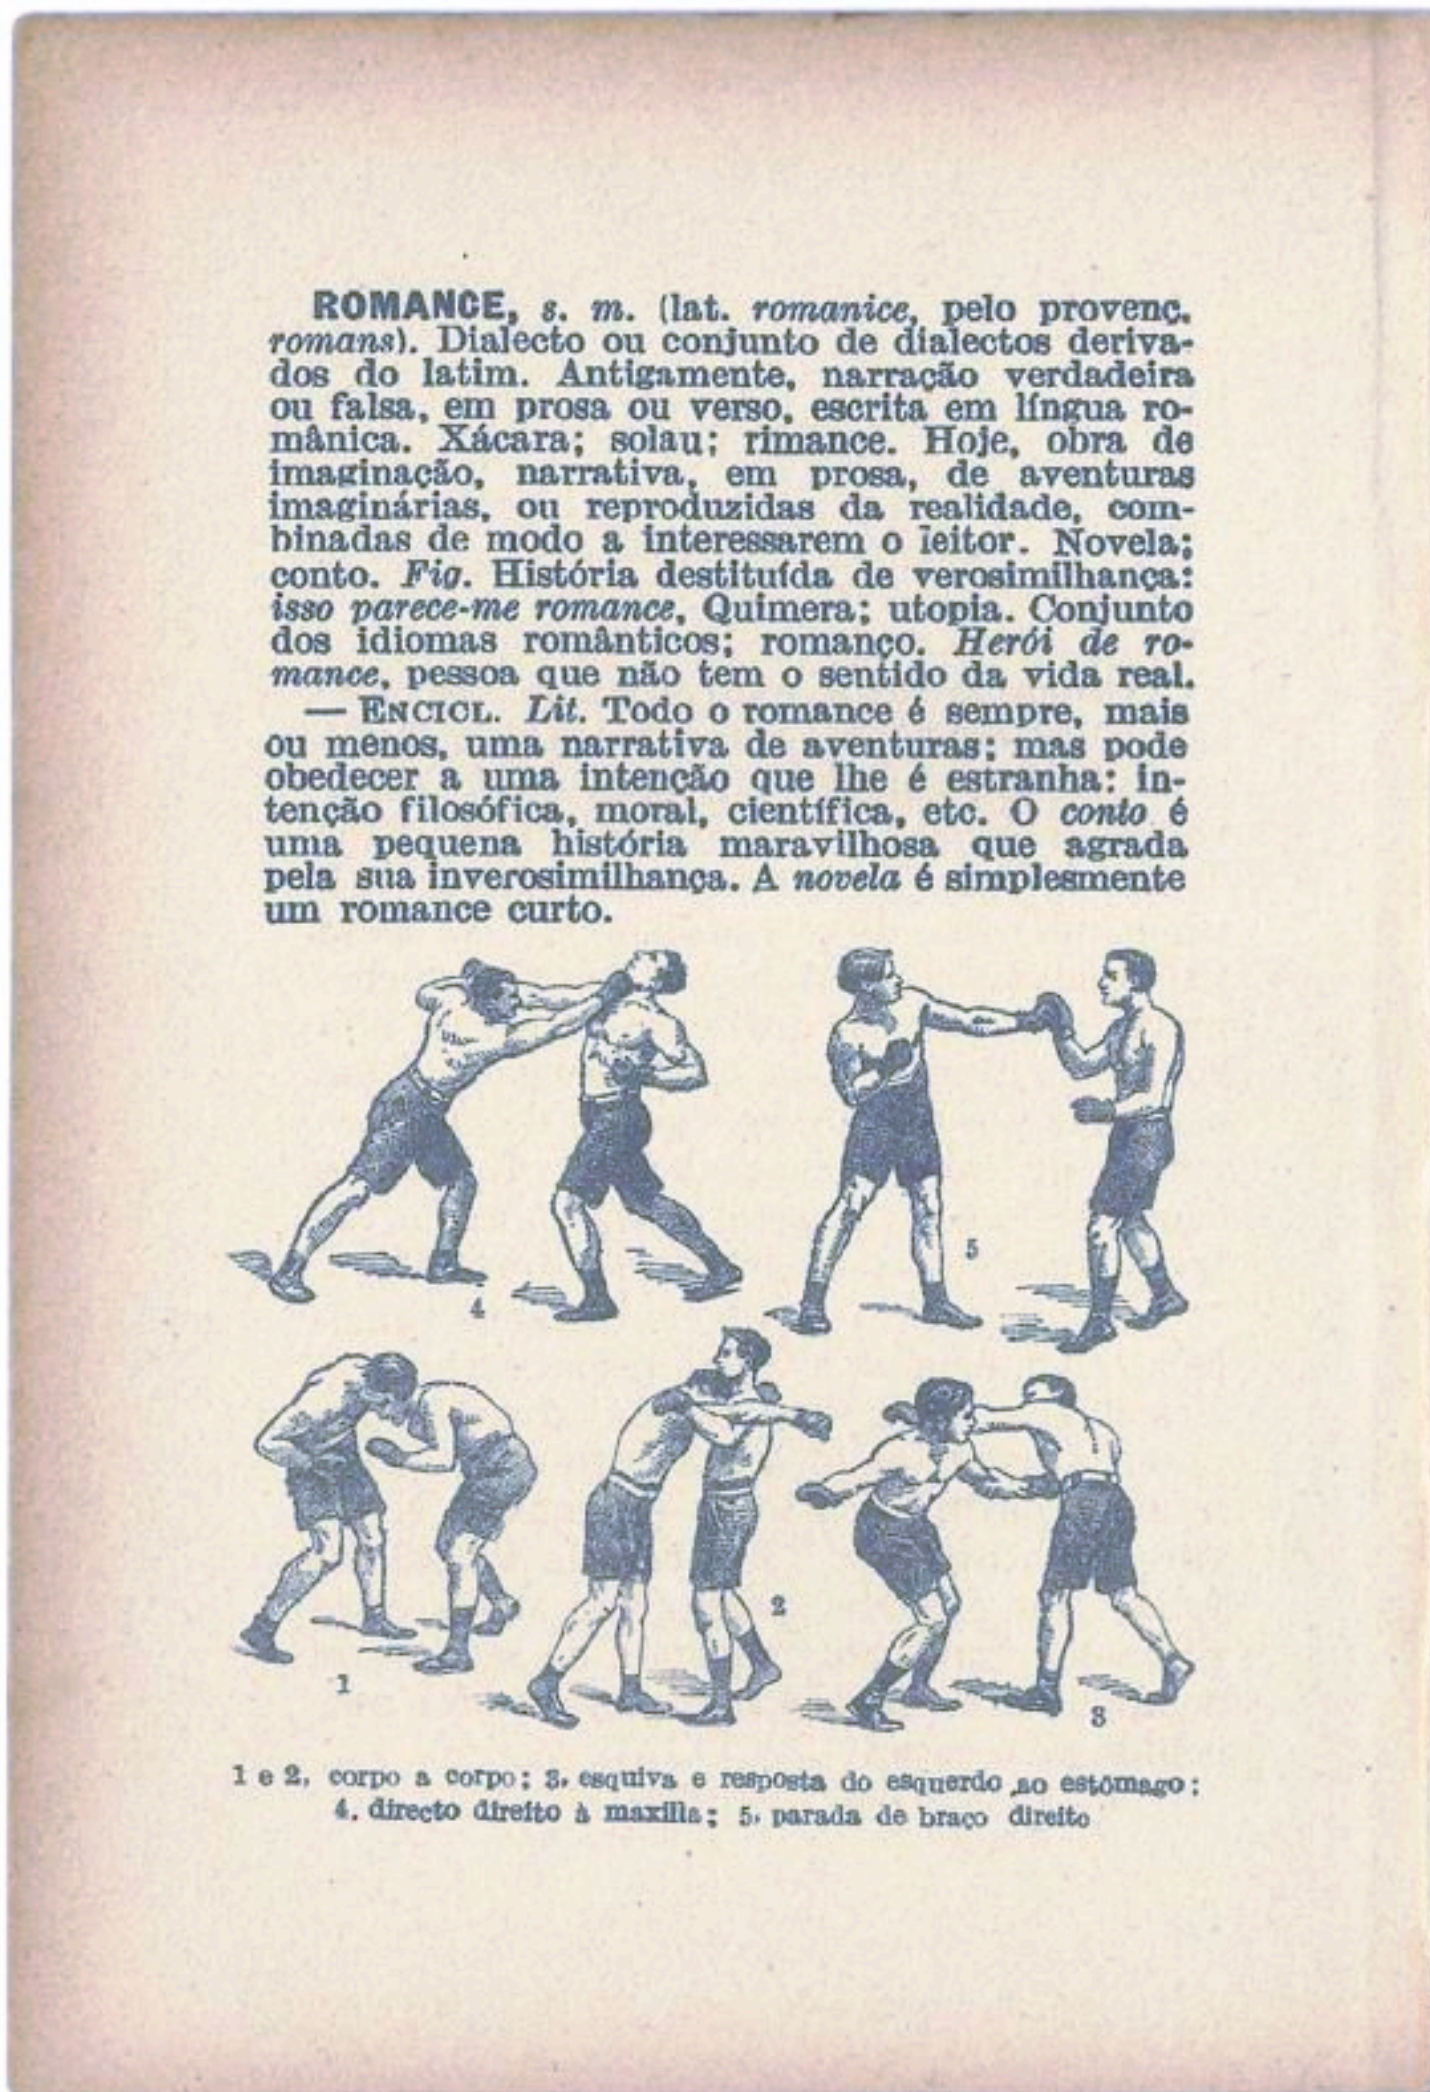

Jorge Medeiros (Brasil)

Dicionário de Dificuldades

R$ 980,00

ou 10x de R$98.00 sem juros

Textos e imagens retirados de dicionários e enciclopédias antigas, rearranjados e impressos em páginas de livros.

Emoldurados. 2014