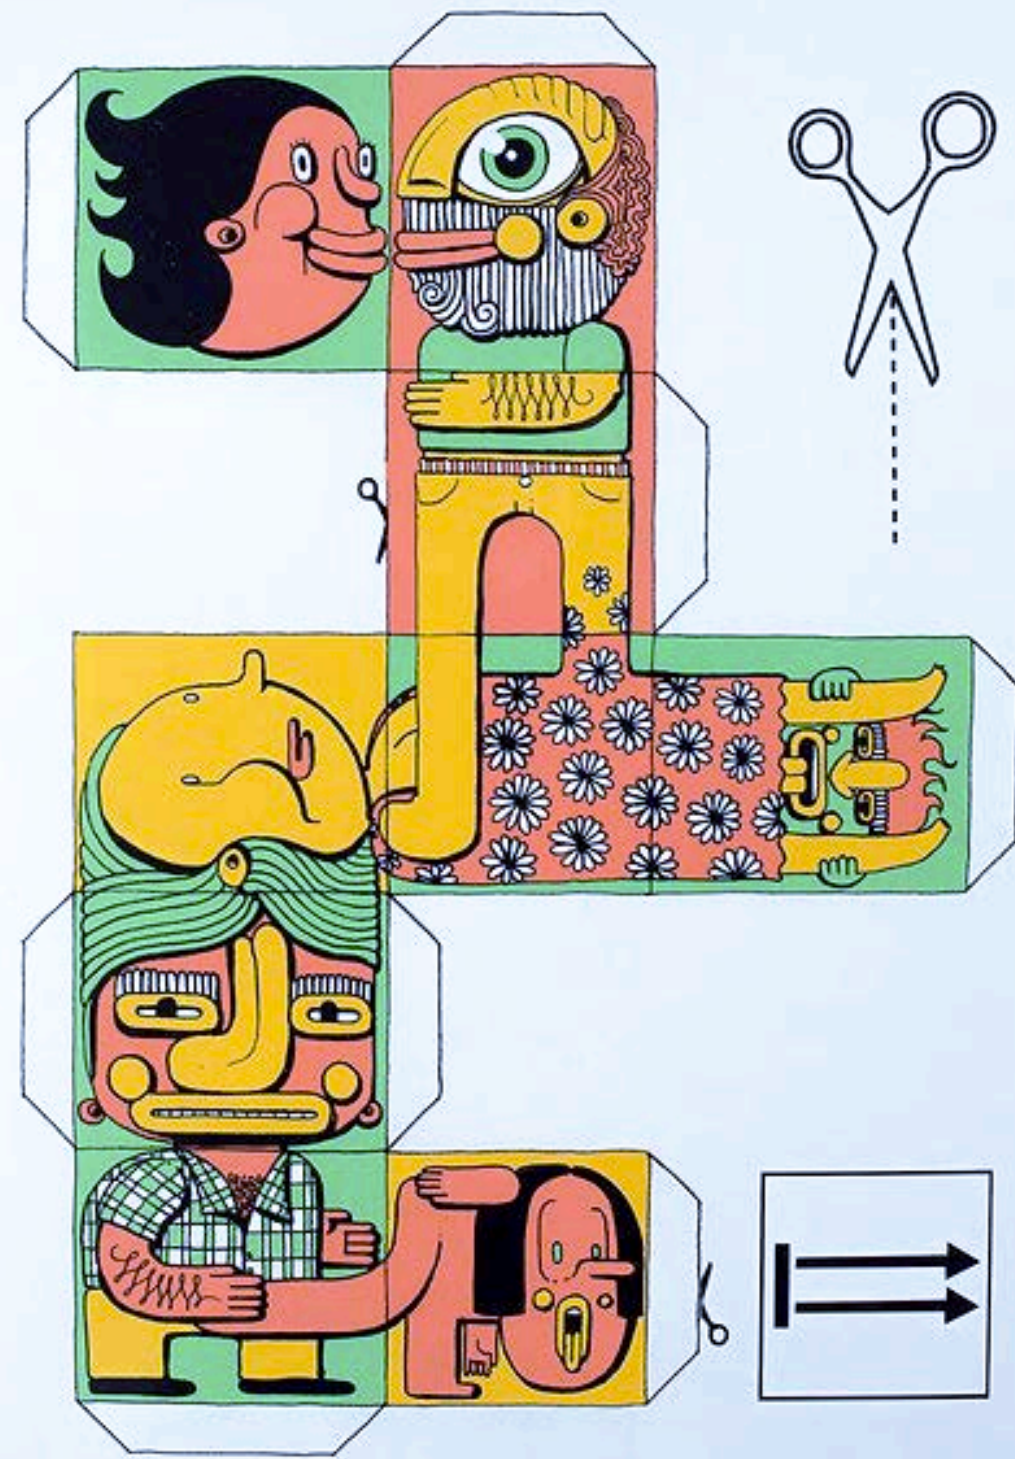

André Monteiro (Brasil)
Série Brighton

R$ 900,00

ou 10x de R$90,00 sem juros